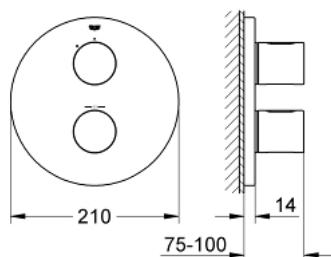

19 467 000 GROHTHERM 3000 COSMOPOLITAN BATERIE DUȘ CU TERMOSTAT

DESCRIEREA PRODUSULUI

- Colour: cromat
- set pentru instalarea finală a codului
- GROHE Rapido T 35 500 000
- rozetă cu element de etanșare a arborelui și fixare mascată GROHE FastFixation
- suprafață GROHE LongLife
- GROHE SafeStop - oprire de siguranță la 38°C
- limitare opțională de temperatură la 43°C GROHE SafeStop Plus inclusă
- volume handle
- FlowControl Button - One-button switch to full water flow
- Garnitură ceramică Carbodur 1/2", 180°
- fără corp încadrat

19 467 000 GROHTHERM 3000 COSMOPOLITAN BATERIE DUȘ CU TERMOSTAT

PIESE DE SCHIMB , aprilie 2014 – now

- 1: Mâner (Spare part-nr. 47805000)
- 2: Șild (Spare part-nr. 47809000)
- 3: Oprire (Spare part-nr. 10093000)
- 4: Garnitură ceramică, 1/2" (Spare part-nr. 45346000)
- 4.1: Garnitură inelară Ø18,2 x Ø1,7 (Spare part-nr. 0392400M)
- 5: Adaptor (Spare part-nr. 12702000)
- 6: Set-extindere 27,5 mm (Spare part-nr. 47780000)*
- 7: Mâner cu gradatii de temperatura (Spare part-nr. 47812000)*