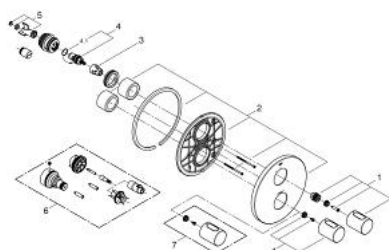

19 467 000 GROHTHERM 3000 COSMOPOLITAN BATERIE DUȘ CU TERMOSTAT

DESCRIEREA PRODUSULUI

- Colour: cromat
- set pentru instalarea finală a codului
- GROHE Rapido T 35 500 000
- rozetă cu element de etanșare a arborelui și fixare mascată GROHE FastFixation
- suprafață GROHE LongLife
- GROHE SafeStop - oprire de siguranță la 38°C
- limitare opțională de temperatură la 43°C GROHE SafeStop Plus inclusă
- volume handle
- FlowControl Button - One-button switch to full water flow
- Garnitură ceramică Carbodur 1/2", 180°
- fără corp încadrat

19 467 000 GROHTHERM 3000 COSMOPOLITAN BATERIE DUȘ CU TERMOSTAT

PIESE DE SCHIMB , aprilie 2014 – now

- 1: Mâner (Spare part-nr. 47805000)
- 2: Șild (Spare part-nr. 47809000)
- 3: Oprire (Spare part-nr. 10093000)
- 4: Garnitură ceramică, 1/2" (Spare part-nr. 45346000)
- 4.1: Garnitură inelară Ø18,2 x Ø1,7 (Spare part-nr. 0392400M)
- 5: Adaptor (Spare part-nr. 12702000)
- 6: Set-extindere 27,5 mm (Spare part-nr. 47780000)*
- 7: Mâner cu gradatii de temperatura (Spare part-nr. 47812000)*