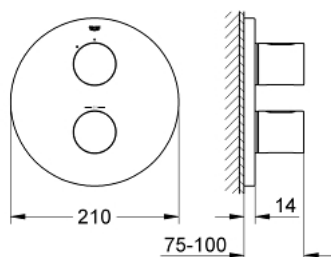

### DESCRIEREA PRODUSULUI

- Colour: moon white/chrome
- set pentru instalarea finală a codului
- GROHE Rapido T 35 500 000
- rozetă cu element de etanșare a arborelui și fixare mascată GROHE FastFixation
- suprafață GROHE LongLife
- GROHE SafeStop - oprire de siguranță la 38°C
- limitare opțională de temperatură la 43°C GROHE SafeStop Plus inclusă
- Garnitură ceramică Carbodur 1/2", 180°
- volume handle
- FlowControl Button - One-button switch to full water flow
- fără corp încastat

### PIESE DE SCHIMB , septembrie 2013 – now

- 1: Mâner (Spare part-nr. 47805LS0)
- 2: Șild (Spare part-nr. 47809LS0)
- 3: Oprire (Spare part-nr. 10093000)
- 4: Garnitură ceramică, 1/2" (Spare part-nr. 45346000)
- 4.1: Garnitură inelară Ø18,2 x Ø1,7 (Spare part-nr. 0392400M)
- 5: Adaptor (Spare part-nr. 12702000)
- 6: Set-extindere 27,5 mm (Spare part-nr. 47780000)\*
- 7: Mâner cu gradatii de temperatura (Spare part-nr. 47812LS0)\*