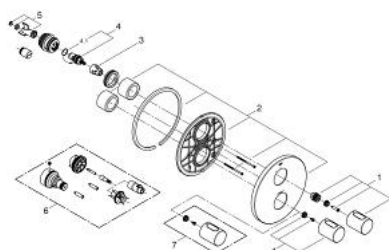

### DESCRIEREA PRODUSULUI

- Colour: moon white/chrome
- set pentru instalarea finală a codului
- GROHE Rapido T 35 500 000
- rozetă cu element de etanșare a arborelui și fixare mascată GROHE FastFixation
- suprafață GROHE LongLife
- GROHE SafeStop - oprire de siguranță la 38°C
- limitare opțională de temperatură la 43°C GROHE SafeStop Plus inclusă
- Garnitură ceramică Carbodur 1/2", 180°
- volume handle
- FlowControl Button - One-button switch to full water flow
- fără corp încastat

### PIESE DE SCHIMB , septembrie 2013 – now

- 1: Mâner (Spare part-nr. 47805LS0)
- 2: Șild (Spare part-nr. 47809LS0)
- 3: Oprire (Spare part-nr. 10093000)
- 4: Garnitură ceramică, 1/2" (Spare part-nr. 45346000)
- 4.1: Garnitură inelară Ø18,2 x Ø1,7 (Spare part-nr. 0392400M)
- 5: Adaptor (Spare part-nr. 12702000)
- 6: Set-extindere 27,5 mm (Spare part-nr. 47780000)\*
- 7: Mâner cu gradatii de temperatura (Spare part-nr. 47812LS0)\*