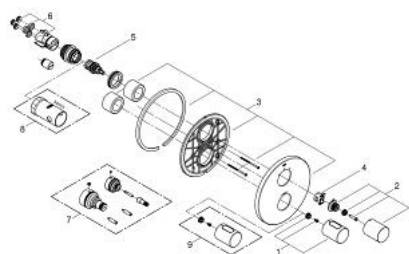

19 468 000 GROHTHERM 3000 COSMOPOLITAN TERMOSTAT CU DIVERTOR INTEGRAT PENTRU CADĂ SAU DUȘ CU MAI MULTE IEȘIRI

DESCRIEREA PRODUSULUI

- Colour: cromat
- set pentru instalarea finală a codului
- Rapido 35 500
- rozetă cu element de etanșare a arborelui și fixare mascată GROHE FastFixation
- suprafață GROHE LongLife
- GROHE SafeStop - oprire de siguranță la 38°C
- limitare opțională de temperatură la 43°C GROHE SafeStop Plus inclusă
- Aquadimmer cu funcție multiplă
- închidere și controlul debitului
- comutator pentru 2 ieșiri
- fără corp încadrat

19 468 000 GROHTHERM 3000 COSMOPOLITAN TERMOSTAT CU DIVERTOR INTEGRAT PENTRU CADĂ SAU DUȘ CU MAI MULTE IEȘIRI

PIESE DE SCHIMB , aprilie 2014 – now

- 1: Mâner (Spare part-nr. 47805000)
- 2: Shut-off handle (Spare part-nr. 47806000)
- 3: Șild (Spare part-nr. 47810000)
- 4: inel de închidere (Spare part-nr. 10089000)
- 5: Comutator (Spare part-nr. 47364000)
- 6: Adaptor (Spare part-nr. 12701000)
- 7: Set-extindere 27,5 mm (Spare part-nr. 47781000)*
- 8: Cheie tubulară (Spare part-nr. 19332000)*
- 9: Mâner cu gradatii de temperatura (Spare part-nr. 47812000)*