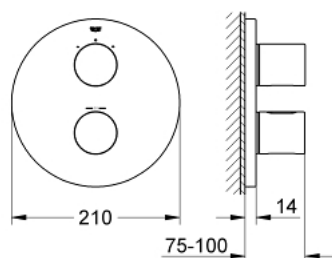

19 468 000 GROHTHERM 3000 COSMOPOLITAN TERMOSTAT CU DIVERTOR INTEGRAT PENTRU CADĂ SAU DUȘ CU MAI MULTE IEȘIRI

DESCRIEREA PRODUSULUI

- Colour: cromat
- set pentru instalarea finală a codului
- Rapido 35 500
- rozetă cu element de etanșare a arborelui și fixare mascată GROHE FastFixation
- suprafață GROHE LongLife
- GROHE SafeStop - oprire de siguranță la 38°C
- limitare opțională de temperatură la 43°C GROHE SafeStop Plus inclusă
- Aquadimmer cu funcție multiplă
- închidere și controlul debitului
- comutator pentru 2 ieșiri
- fără corp încadrat

19 468 000 GROHTHERM 3000 COSMOPOLITAN TERMOSTAT CU DIVERTOR INTEGRAT PENTRU CADĂ SAU DUȘ CU MAI MULTE IEȘIRI

PIESE DE SCHIMB , aprilie 2014 – now

- 1: Mâner (Spare part-nr. 47805000)
- 2: Shut-off handle (Spare part-nr. 47806000)
- 3: Șild (Spare part-nr. 47810000)
- 4: inel de închidere (Spare part-nr. 10089000)
- 5: Comutator (Spare part-nr. 47364000)
- 6: Adaptor (Spare part-nr. 12701000)
- 7: Set-extindere 27,5 mm (Spare part-nr. 47781000)*
- 8: Cheie tubulară (Spare part-nr. 19332000)*
- 9: Mâner cu gradatii de temperatura (Spare part-nr. 47812000)*