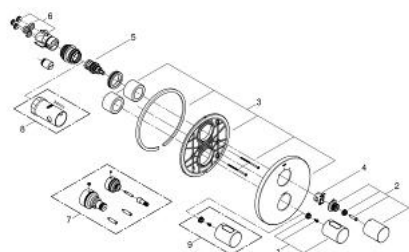

## 19 468 A00 GROHTHERM 3000 COSMOPOLITAN TERMOSTAT CU DIVERTOR INTEGRAT PENTRU CADĂ SAU DUȘ CU MAI MULTE IEȘIRI

### DESCRIEREA PRODUSULUI

- Colour: hard graphite
- set pentru instalarea finală a codului
- Rapido 35 500
- rozetă cu element de etanșare a arborelui și fixare mascată GROHE FastFixation
- finisaj GROHE LongLife
- GROHE SafeStop - oprire de siguranță la 38°C
- limitare opțională de temperatură la 43°C GROHE SafeStop Plus inclusă
- Aquadimmer cu funcție multiplă
- închidere și controlul debitului
- comutator pentru 2 ieșiri
- fără corp încadrat

### PIESE DE SCHIMB , noiembrie 2016 – now

- 1: Temperature control handle (Spare part-nr. 47900A00)
- 2: Robinet pentru ventil de închidere (Spare part-nr. 47898A00)
- 3: Șild (Spare part-nr. 47810A00)
- 4: inel de închidere (Spare part-nr. 10089000)
- 5: Comutator (Spare part-nr. 47364000)
- 6: Adaptor (Spare part-nr. 12701000)
- 7: Set-extindere 27,5 mm (Spare part-nr. 47781000)\*
- 8: Cheie tubulară (Spare part-nr. 19332000)\*