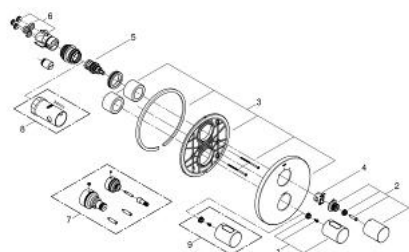

19 468 AL0 GROHTHERM 3000 COSMOPOLITAN TERMOSTAT CU DIVERTOR INTEGRAT PENTRU CADĂ SAU DUȘ CU MAI MULTE IEȘIRI

DESCRIEREA PRODUSULUI

- Colour: brushed hard graphite
- set pentru instalarea finală a codului
- Rapido 35 500
- rozetă cu element de etanșare a arborelui și fixare mascată GROHE FastFixation
- finisaj GROHE LongLife
- GROHE SafeStop - oprire de siguranță la 38°C
- limitare opțională de temperatură la 43°C GROHE SafeStop Plus inclusă
- Aquadimmer cu funcție multiplă
- închidere și controlul debitului
- comutator pentru 2 ieșiri
- fără corp încadrat

19 468 AL0 GROHTHERM 3000 COSMOPOLITAN TERMOSTAT CU DIVERTOR INTEGRAT PENTRU CADĂ SAU DUȘ CU MAI MULTE IEȘIRI

PIESE DE SCHIMB , noiembrie 2016 – now

- 1: Temperature control handle (Spare part-nr. 47900AL0)
- 2: Robinet pentru ventil de închidere (Spare part-nr. 47898AL0)
- 3: Șild (Spare part-nr. 47810AL0)
- 4: inel de închidere (Spare part-nr. 10089000)
- 5: Comutator (Spare part-nr. 47364000)
- 6: Adaptor (Spare part-nr. 12701000)
- 7: Set-extindere 27,5 mm (Spare part-nr. 47781000)*
- 8: Cheie tubulară (Spare part-nr. 19332000)*