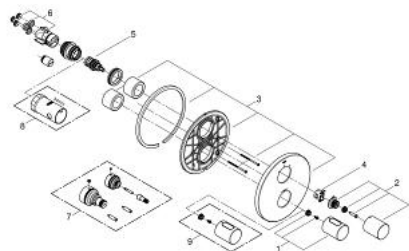

### DESCRIEREA PRODUSULUI

- Colour: polished nickel
- set pentru instalarea finală a codului
- Rapido 35 500
- rozetă cu element de etanșare a arborelui și fixare mascată GROHE FastFixation
- finisaj GROHE LongLife
- GROHE SafeStop - oprire de siguranță la 38°C
- limitare opțională de temperatură la 43°C GROHE SafeStop Plus inclusă
- Aquadimmer cu funcție multiplă
- închidere și controlul debitului
- comutator pentru 2 ieșiri
- fără corp încadrat

### PIESE DE SCHIMB , noiembrie 2016 – now

- 1: Temperature control handle (Spare part-nr. 47900BE0)
- 2: Robinet pentru ventil de închidere (Spare part-nr. 47898BE0)
- 3: Șild (Spare part-nr. 47810BE0)
- 4: inel de închidere (Spare part-nr. 10089000)
- 5: Comutator (Spare part-nr. 47364000)
- 6: Adaptor (Spare part-nr. 12701000)
- 7: Set-extindere 27,5 mm (Spare part-nr. 47781000)\*
- 8: Cheie tubulară (Spare part-nr. 19332000)\*