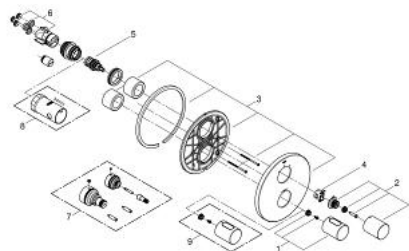

19 468 DA0 GROHTHERM 3000 COSMOPOLITAN TERMOSTAT CU DIVERTOR INTEGRAT PENTRU CADĂ SAU DUȘ CU MAI MULTE IEȘIRI

DESCRIEREA PRODUSULUI

- Colour: warm sunset
- set pentru instalarea finală a codului
- Rapido 35 500
- rozetă cu element de etanșare a arborelui și fixare mascată GROHE FastFixation
- finisaj GROHE LongLife
- GROHE SafeStop - oprire de siguranță la 38°C
- limitare opțională de temperatură la 43°C GROHE SafeStop Plus inclusă
- Aquadimmer cu funcție multiplă
- închidere și controlul debitului
- comutator pentru 2 ieșiri
- fără corp încadrat

19 468 DA0 GROHTHERM 3000 COSMOPOLITAN TERMOSTAT CU DIVERTOR INTEGRAT PENTRU CADĂ SAU DUȘ CU MAI MULTE IEȘIRI

PIESE DE SCHIMB , noiembrie 2016 – now

- 1: Temperature control handle (Spare part-nr. 47900DA0)
- 2: Robinet pentru ventil de închidere (Spare part-nr. 47898DA0)
- 3: Șild (Spare part-nr. 47810DA0)
- 4: inel de închidere (Spare part-nr. 10089000)
- 5: Comutator (Spare part-nr. 47364000)
- 6: Adaptor (Spare part-nr. 12701000)
- 7: Set-extindere 27,5 mm (Spare part-nr. 47781000)*
- 8: Cheie tubulară (Spare part-nr. 19332000)*