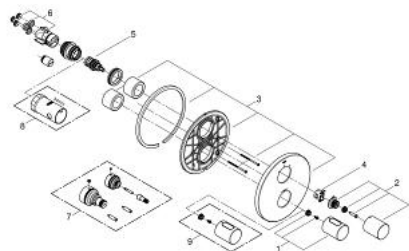

19 468 DC0 GROHTHERM 3000 COSMOPOLITAN TERMOSTAT CU DIVERTOR INTEGRAT PENTRU CADĂ SAU DUȘ CU MAI MULTE IEȘIRI

DESCRIEREA PRODUSULUI

- Colour: supersteel
- set pentru instalarea finală a codului
- Rapido 35 500
- rozetă cu element de etanșare a arborelui și fixare mascată GROHE FastFixation
- finisaj GROHE LongLife
- GROHE SafeStop - oprire de siguranță la 38°C
- limitare opțională de temperatură la 43°C GROHE SafeStop Plus inclusă
- Aquadimmer cu funcție multiplă
- închidere și controlul debitului
- comutator pentru 2 ieșiri
- fără corp încadrat

19 468 DC0 GROHTHERM 3000 COSMOPOLITAN TERMOSTAT CU DIVERTOR INTEGRAT PENTRU CADĂ SAU DUȘ CU MAI MULTE IEȘIRI

PIESE DE SCHIMB , februarie 2016 – now

- 1: Temperature control handle (Spare part-nr. 47900DC0)
- 2: Robinet pentru ventil de închidere (Spare part-nr. 47898DC0)
- 3: Șild (Spare part-nr. 47810DC0)
- 4: inel de închidere (Spare part-nr. 10089000)
- 5: Comutator (Spare part-nr. 47364000)
- 6: Adaptor (Spare part-nr. 12701000)
- 7: Set-extindere 27,5 mm (Spare part-nr. 47781000)*
- 8: Cheie tubulară (Spare part-nr. 19332000)*
- 9: Mâner cu gradatii de temperatura (Spare part-nr. 47812DC0)*