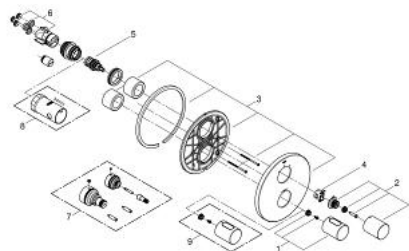

## 19 468 DL0 GROHTHERM 3000 COSMOPOLITAN TERMOSTAT CU DIVERTOR INTEGRAT PENTRU CADĂ SAU DUȘ CU MAI MULTE IEȘIRI

### DESCRIEREA PRODUSULUI

- Colour: brushed warm sunset
- set pentru instalarea finală a codului
- Rapido 35 500
- rozetă cu element de etanșare a arborelui și fixare mascată GROHE FastFixation
- finisaj GROHE LongLife
- GROHE SafeStop - oprire de siguranță la 38°C
- limitare opțională de temperatură la 43°C GROHE SafeStop Plus inclusă
- Aquadimmer cu funcție multiplă
- închidere și controlul debitului
- comutator pentru 2 ieșiri
- fără corp încadrat

### PIESE DE SCHIMB , noiembrie 2016 – now

- 1: Temperature control handle (Spare part-nr. 47900DL0)
- 2: Robinet pentru ventil de închidere (Spare part-nr. 47898DL0)
- 3: Șild (Spare part-nr. 47810DL0)
- 4: inel de închidere (Spare part-nr. 10089000)
- 5: Comutator (Spare part-nr. 47364000)
- 6: Adaptor (Spare part-nr. 12701000)
- 7: Set-extindere 27,5 mm (Spare part-nr. 47781000)\*
- 8: Cheie tubulară (Spare part-nr. 19332000)\*