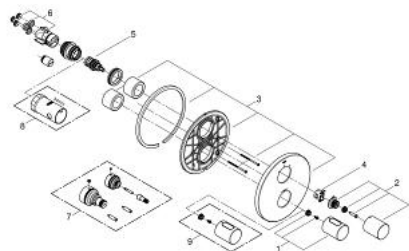

19 468 EN0 GROHTHERM 3000 COSMOPOLITAN TERMOSTAT CU DIVERTOR INTEGRAT PENTRU CADĂ SAU DUȘ CU MAI MULTE IEȘIRI

DESCRIEREA PRODUSULUI

- Colour: brushed nickel
- set pentru instalarea finală a codului
- Rapido 35 500
- rozetă cu element de etanșare a arborelui și fixare mascată GROHE FastFixation
- finisaj GROHE LongLife
- GROHE SafeStop - oprire de siguranță la 38°C
- limitare opțională de temperatură la 43°C GROHE SafeStop Plus inclusă
- Aquadimmer cu funcție multiplă
- închidere și controlul debitului
- comutator pentru 2 ieșiri
- fără corp încadrat

19 468 EN0 GROHTHERM 3000 COSMOPOLITAN TERMOSTAT CU DIVERTOR INTEGRAT PENTRU CADĂ SAU DUȘ CU MAI MULTE IEȘIRI

PIESE DE SCHIMB , noiembrie 2016 – now

- 1: Temperature control handle (Spare part-nr. 47900EN0)
- 2: Robinet pentru ventil de închidere (Spare part-nr. 47898EN0)
- 3: Șild (Spare part-nr. 47810EN0)
- 4: inel de închidere (Spare part-nr. 10089000)
- 5: Comutator (Spare part-nr. 47364000)
- 6: Adaptor (Spare part-nr. 12701000)
- 7: Set-extindere 27,5 mm (Spare part-nr. 47781000)*
- 8: Cheie tubulară (Spare part-nr. 19332000)*