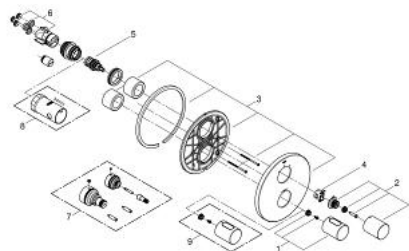

19 468 GL0 GROHTHERM 3000 COSMOPOLITAN TERMOSTAT CU DIVERTOR INTEGRAT PENTRU CADĂ SAU DUȘ CU MAI MULTE IEȘIRI

DESCRIEREA PRODUSULUI

- Colour: cool sunrise
- set pentru instalarea finală a codului
- Rapido 35 500
- rozetă cu element de etanșare a arborelui și fixare mascată GROHE FastFixation
- finisaj GROHE LongLife
- GROHE SafeStop - oprire de siguranță la 38°C
- limitare opțională de temperatură la 43°C GROHE SafeStop Plus inclusă
- Aquadimmer cu funcție multiplă
- închidere și controlul debitului
- comutator pentru 2 ieșiri
- fără corp încadrat

19 468 GL0 GROHTHERM 3000 COSMOPOLITAN TERMOSTAT CU DIVERTOR INTEGRAT PENTRU CADĂ SAU DUȘ CU MAI MULTE IEȘIRI

PIESE DE SCHIMB , noiembrie 2016 – now

- 1: Temperature control handle (Spare part-nr. 47900GL0)
- 2: Robinet pentru ventil de închidere (Spare part-nr. 47898GL0)
- 3: Șild (Spare part-nr. 47810GL0)
- 4: inel de închidere (Spare part-nr. 10089000)
- 5: Comutator (Spare part-nr. 47364000)
- 6: Adaptor (Spare part-nr. 12701000)
- 7: Set-extindere 27,5 mm (Spare part-nr. 47781000)*
- 8: Cheie tubulară (Spare part-nr. 19332000)*