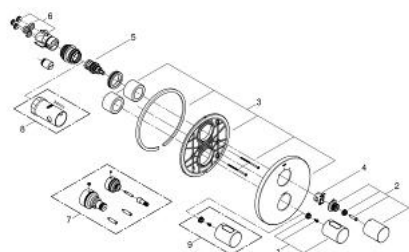

### DESCRIEREA PRODUSULUI

- Colour: brushed cool sunrise
- set pentru instalarea finală a codului
- Rapido 35 500
- rozetă cu element de etanșare a arborelui și fixare mascată GROHE FastFixation
- finisaj GROHE LongLife
- GROHE SafeStop - oprire de siguranță la 38°C
- limitare opțională de temperatură la 43°C GROHE SafeStop Plus inclusă
- Aquadimmer cu funcție multiplă
- închidere și controlul debitului
- comutator pentru 2 ieșiri
- fără corp încadrat

### PIESE DE SCHIMB , noiembrie 2016 – now

- 1: Temperature control handle (Spare part-nr. 47900GN0)
- 2: Robinet pentru ventil de închidere (Spare part-nr. 47898GN0)
- 3: Șild (Spare part-nr. 47810GN0)
- 4: inel de închidere (Spare part-nr. 10089000)
- 5: Comutator (Spare part-nr. 47364000)
- 6: Adaptor (Spare part-nr. 12701000)
- 7: Set-extindere 27,5 mm (Spare part-nr. 47781000)\*
- 8: Cheie tubulară (Spare part-nr. 19332000)\*