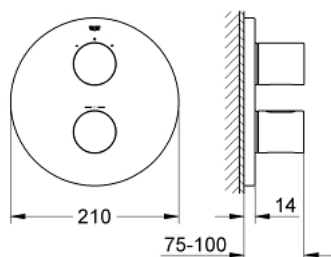

### DESCRIEREA PRODUSULUI

- Colour: moon white/chrome
- set pentru instalarea finală a codului
- Rapido 35 500
- rozetă cu element de etanșare a arborelui și fixare mascată GROHE FastFixation
- finisaj GROHE LongLife
- GROHE SafeStop - oprire de siguranță la 38°C
- limitare opțională de temperatură la 43°C GROHE SafeStop Plus inclusă
- Aquadimmer cu funcție multiplă
- închidere și controlul debitului
- comutator pentru 2 ieșiri
- fără corp încadrat

### PIESE DE SCHIMB , septembrie 2013 – now

- 1: Mâner (Spare part-nr. 47805LS0)
- 2: Shut-off handle (Spare part-nr. 47806LS0)
- 3: Șild (Spare part-nr. 47810LS0)
- 4: inel de închidere (Spare part-nr. 10089000)
- 5: Comutator (Spare part-nr. 47364000)
- 6: Adaptor (Spare part-nr. 12701000)
- 7: Set-extindere 27,5 mm (Spare part-nr. 47781000)\*
- 8: Cheie tubulară (Spare part-nr. 19332000)\*
- 9: Mâner cu gradatii de temperatura (Spare part-nr. 47812LS0)\*