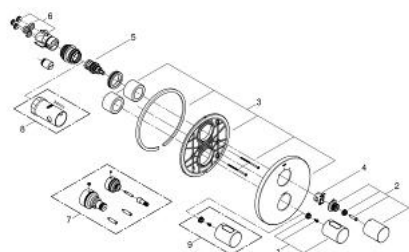

## 19 468 LS0 GROHTHERM 3000 COSMOPOLITAN TERMOSTAT CU DIVERTOR INTEGRAT PENTRU CADĂ SAU DUȘ CU MAI MULTE IEȘIRI

### DESCRIEREA PRODUSULUI

- Colour: moon white/chrome
- set pentru instalarea finală a codului
- Rapido 35 500
- rozetă cu element de etanșare a arborelui și fixare mascată GROHE FastFixation
- finisaj GROHE LongLife
- GROHE SafeStop - oprire de siguranță la 38°C
- limitare opțională de temperatură la 43°C GROHE SafeStop Plus inclusă
- Aquadimmer cu funcție multiplă
- închidere și controlul debitului
- comutator pentru 2 ieșiri
- fără corp încadrat

### PIESE DE SCHIMB , septembrie 2013 – now

- 1: Mâner (Spare part-nr. 47805LS0)
- 2: Shut-off handle (Spare part-nr. 47806LS0)
- 3: Șild (Spare part-nr. 47810LS0)
- 4: inel de închidere (Spare part-nr. 10089000)
- 5: Comutator (Spare part-nr. 47364000)
- 6: Adaptor (Spare part-nr. 12701000)
- 7: Set-extindere 27,5 mm (Spare part-nr. 47781000)\*
- 8: Cheie tubulară (Spare part-nr. 19332000)\*
- 9: Mâner cu gradatii de temperatura (Spare part-nr. 47812LS0)\*