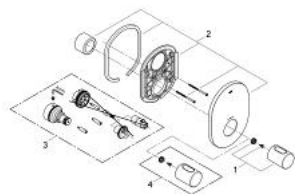

19 469 000 GROHTHERM 3000 COSMOPOLITAN BATERIE CENTRALĂ CU TERMOSTAT

DESCRIEREA PRODUSULUI

- Colour: cromat
- set pentru instalarea finală a codului
- Rapido 35 500
- rozetă cu element de etanșare a arborelui și fixare mascată GROHE FastFixation
- suprafață GROHE LongLife
- GROHE SafeStop - oprire de siguranță la 38°C
- limitare opțională de temperatură la 43°C GROHE SafeStop Plus inclusă
- fără corp încastat

19 469 000 **GROHTHERM 3000 COSMOPOLITAN BATERIE CENTRALĂ CU TERMOSTAT**

PIESE DE SCHIMB , septembrie 2007 – now

1: Mâner (Spare part-nr. 47805000)

2: Șild (Spare part-nr. 47807000)

3: Set-extindere 27,5 mm (Spare part-nr. 47780000)*