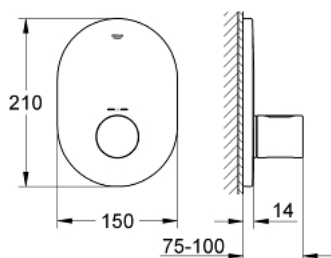

19 469 000 **GROHTHERM 3000 COSMOPOLITAN BATERIE CENTRALĂ CU TERMOSTAT**

PIESE DE SCHIMB , septembrie 2007 – now

1: Mâner (Spare part-nr. 47805000)

2: Șild (Spare part-nr. 47807000)

3: Set-extindere 27,5 mm (Spare part-nr. 47780000)*