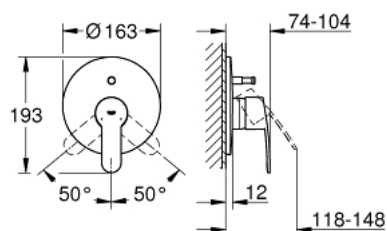

19 506 002 EUROSTYLE COSMOPOLITAN BATERIE CADĂ MONOCOMANDĂ

DESCRIEREA PRODUSULUI

- Colour: cromat
- trim set for use with rough-in box 33 963 001 or 33 965 001
- fără corp încastrat
- mâner din metal
- suprafață GROHE LongLife
- divertor cu revenire automată: cadă/duș
- element de etanșeizare mască aparentă și arbore
- ornament perete
- fixare mascată

19 506 002 EUROSTYLE COSMOPOLITAN BATERIE CADĂ MONOCOMANDĂ

PIESE DE SCHIMB , decembrie 2015 – now

- 1: Braț (Spare part-nr. 46752000)
- 2: Șild (Spare part-nr. 46905000)
- 3: capac (Spare part-nr. 02693000)
- 4: Comutator (Spare part-nr. 46737000)
- 5: Limitator de temperatură (Spare part-nr. 46308000)*
- 6: Set extensie (Spare part-nr. 46191000)*
- 7: Set extensie (Spare part-nr. 46343000)*