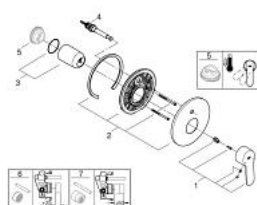

19 506 002 EUROSTYLE COSMOPOLITAN BATERIE CADĂ MONOCOMANDĂ

DESCRIEREA PRODUSULUI

- Colour: cromat
- trim set for use with rough-in box 33 963 001 or 33 965 001
- fără corp încastrat
- mâner din metal
- suprafață GROHE LongLife
- divertor cu revenire automată: cadă/duș
- element de etanșeizare mască aparentă și arbore
- ornament perete
- fixare mascată

19 506 002 EUROSTYLE COSMOPOLITAN BATERIE CADĂ MONOCOMANDĂ

PIESE DE SCHIMB , decembrie 2015 – now

- 1: Braț (Spare part-nr. 46752000)
- 2: Șild (Spare part-nr. 46905000)
- 3: capac (Spare part-nr. 02693000)
- 4: Comutator (Spare part-nr. 46737000)
- 5: Limitator de temperatură (Spare part-nr. 46308000)*
- 6: Set extensie (Spare part-nr. 46191000)*
- 7: Set extensie (Spare part-nr. 46343000)*