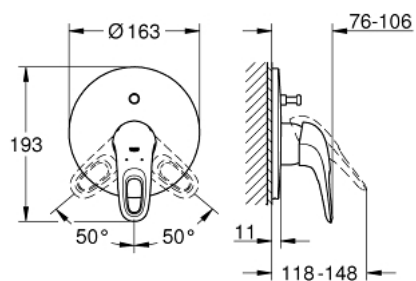

19 506 LS3 EUROSTYLE BATERIE CADĂ MONOCOMANDĂ

DESCRIEREA PRODUSULUI

- Colour: moon white/chrome
- set pentru instalarea finală a codului
- 33 961 000, 33 963 000, 33 965 000
- fără corp încastrat
- mâner metalic
- suprafață GROHE LongLife
- GROHE FastFixation fixare ascunsă
- divertor cu revenire automată: cadă/duș
- element de etanșeizare mască aparentă și arbore
- ornament perete metalic

19 506 LS3 EUROSTYLE BATERIE CADĂ MONOCOMANDĂ

PIESE DE SCHIMB , ianuarie 2015 – now

1: Braț (Spare part-nr. 46940LS0)

2: Șild (Spare part-nr. 46905LS0)

3: Comutator (Spare part-nr. 46737000)

4: Limitator de temperatură (Spare part-nr. 46308000)*