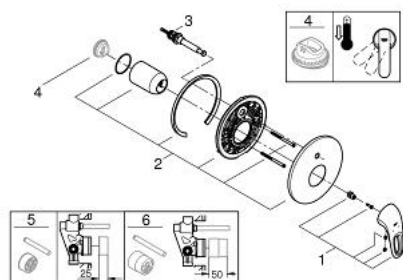

19 506 LS3 EUROSTYLE BATERIE CADĂ MONOCOMANDĂ

DESCRIEREA PRODUSULUI

- Colour: moon white/chrome
- set pentru instalarea finală a codului
- 33 961 000, 33 963 000, 33 965 000
- fără corp încastrat
- mâner metalic
- suprafață GROHE LongLife
- GROHE FastFixation fixare ascunsă
- divertor cu revenire automată: cadă/duș
- element de etanșeizare mască aparentă și arbore
- ornament perete metalic

19 506 LS3 EUROSTYLE BATERIE CADĂ MONOCOMANDĂ

PIESE DE SCHIMB , ianuarie 2015 – now

1: Braț (Spare part-nr. 46940LS0)

2: Șild (Spare part-nr. 46905LS0)

3: Comutator (Spare part-nr. 46737000)

4: Limitator de temperatură (Spare part-nr. 46308000)*