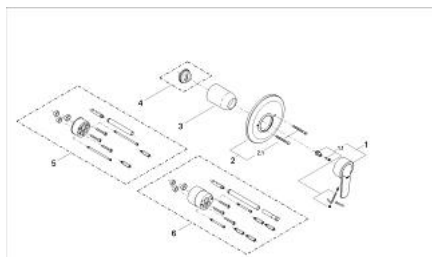

19 507 000 EUROSTYLE BATERIE DUȘ MONOCOMANDĂ

DESCRIEREA PRODUSULUI

- Colour: cromat
- set pentru instalarea finală a codului
- 35 501
- 33 962 000
- fără corp încastrat
- limitator de debit reglabil
- suprafață GROHE LongLife

19 507 000 EUROSTYLE BATERIE DUȘ MONOCOMANDĂ

PIESE DE SCHIMB , ianuarie 2000 – now

1: Braț (Spare part-nr. 46458000)

1.1: Set de fixare (Spare part-nr. 46335000)

2: Șild Ø150 mm (Spare part-nr. 46194000)

2.1: șuruburi (Spare part-nr. 0497600M)