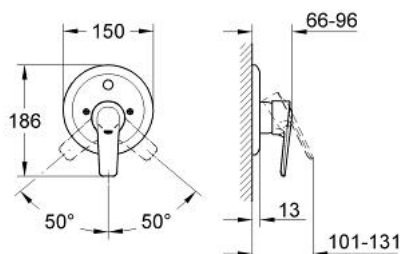

19 507 000 EUROSTYLE BATERIE DUȘ MONOCOMANDĂ

DESCRIEREA PRODUSULUI

- Colour: cromat
- set pentru instalarea finală a codului
- 35 501
- 33 962 000
- fără corp încastrat
- limitator de debit reglabil
- suprafață GROHE LongLife

19 507 000 EUROSTYLE BATERIE DUȘ MONOCOMANDĂ

PIESE DE SCHIMB , ianuarie 2000 – now

1: Braț (Spare part-nr. 46458000)

1.1: Set de fixare (Spare part-nr. 46335000)

2: Șild Ø150 mm (Spare part-nr. 46194000)

2.1: șuruburi (Spare part-nr. 0497600M)

3: capac (Spare part-nr. 02693000)

4: Limitator de temperatură (Spare part-nr. 46308000)*

5: Set extensie (Spare part-nr. 46191000)*

6: Set extensie (Spare part-nr. 46343000)*

* Optional accessories