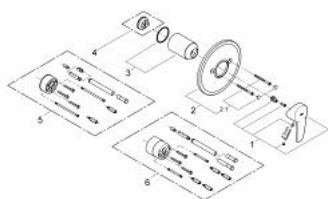

19 507 001 EUROSTYLE BATERIE DUȘ MONOCOMANDĂ

DESCRIEREA PRODUSULUI

- Colour: cromat
- set pentru instalarea finală a codului
- 35 501
- 35 501
- 33 962 000
- 33 964
- fără corp încastat
- mâner din metal
- suprafață GROHE LongLife
- element de etanșizare mască aparentă și arbore
- ornament perete metalic
- îmbinare mascată

19 507 001 EUROSTYLE BATERIE DUȘ MONOCOMANDĂ

PIESE DE SCHIMB , august 2005 – now

1: Braț (Spare part-nr. 46577000)

2: Șild (Spare part-nr. 46469000)

3: capac (Spare part-nr. 06874000)

4: Limitator de temperatură (Spare part-nr. 46375000)*