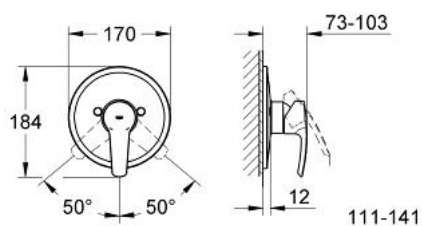

19 507 001 EUROSTYLE BATERIE DUȘ MONOCOMANDĂ

DESCRIEREA PRODUSULUI

- Colour: cromat
- set pentru instalarea finală a codului
- 35 501
- 35 501
- 33 962 000
- 33 964
- fără corp încastat
- mâner din metal
- suprafață GROHE LongLife
- element de etanșizare mască aparentă și arbore
- ornament perete metalic
- îmbinare mascată

19 507 001 EUROSTYLE BATERIE DUȘ MONOCOMANDĂ

PIESE DE SCHIMB , august 2005 – now

1: Braț (Spare part-nr. 46577000)

2: Șild (Spare part-nr. 46469000)

3: capac (Spare part-nr. 06874000)

4: Limitator de temperatură (Spare part-nr. 46375000)*