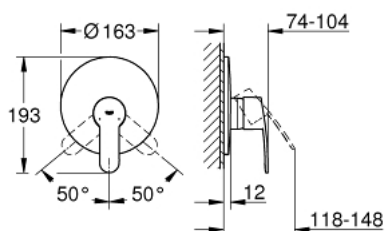

### DESCRIEREA PRODUSULUI

- Colour: cromat
- trim set for use with rough-in box 33 963 001, 33 964 001, 33 965 001
- fără corp încastrat
- mâner din metal
- suprafață GROHE LongLife
- element de etanșeizare mască aparentă și arbore
- ornament perete
- fixare mascată