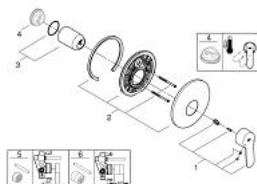

### DESCRIEREA PRODUSULUI

- Colour: cromat
- trim set for use with rough-in box 33 963 001, 33 964 001, 33 965 001
- fără corp încastrat
- mâner din metal
- suprafață GROHE LongLife
- element de etanșeizare mască aparentă și arbore
- ornament perete
- fixare mascată

## 19 507 002 EUROSTYLE COSMOPOLITAN BATERIE DUȘ MONOCOMANDĂ

**PIESE DE SCHIMB** , decembrie 2015 – now

- 1: Braț (Spare part-nr. 46752000)
- 2: Șild (Spare part-nr. 46904000)
- 3: capac (Spare part-nr. 02693000)
- 4: Limitator de temperatură (Spare part-nr. 46308000)\*
- 5: Set extensie (Spare part-nr. 46191000)\*
- 6: Set extensie (Spare part-nr. 46343000)\*