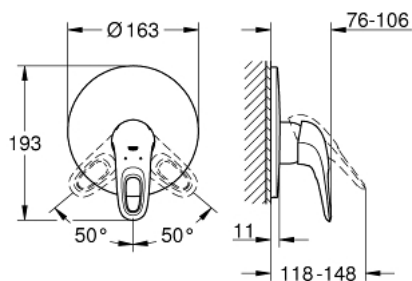

19 507 003 EUROSTYLE BATERIE DUȘ MONOCOMANDĂ

DESCRIEREA PRODUSULUI

- Colour: cromat
- trim set for use with rough-in box 33 963 001, 33 964 001, 33 965 001
- fără corp încastrat
- mâner metalic
- suprafață GROHE LongLife
- GROHE FastFixation fixare ascunsă
- element de etanșeizare mască aparentă și arbore
- ornament perete metalic

19 507 003 EUROSTYLE BATERIE DUȘ MONOCOMANDĂ

PIESE DE SCHIMB , ianuarie 2015 – now

1: Braț (Spare part-nr. 46940000)

2: Șild (Spare part-nr. 46904000)

3: Limitator de temperatură (Spare part-nr. 46308000)*