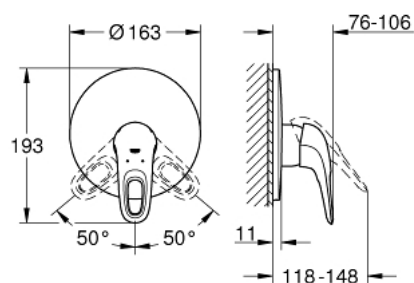

### DESCRIEREA PRODUSULUI

- Colour: moon white/chrome
- set pentru instalarea finală a codului
- 33 961 000, 33 962 000, 33 963 000, 33 964 000, 33 965 000, 33 966 000, 35 501 000
- fără corp încadrat
- suprafață GROHE LongLife
- GROHE FastFixation fixare ascunsă
- mâner metalic
- element de etanșeizare mască aparentă și arbore
- ornament perete metalic