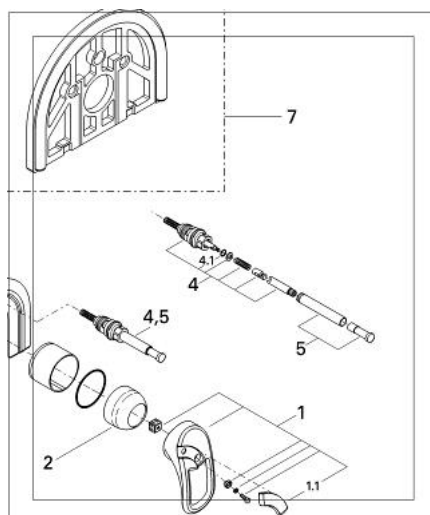

19 508 AG0 CHIARA BATERIE CADĂ MONOCOMANDĂ

DESCRIEREA PRODUSULUI

- Colour: aranja/gold
- set pentru montaj final
- fără corp încastrat
- element de etanșeizare mască aparentă și arbore
- șuruburi de protecție
- suprafață GROHE LongLife

19 508 AG0 CHIARA BATERIE CADĂ MONOCOMANDĂ

PIESE DE SCHIMB , ianuarie 1991 – now

- 1: Braț (Spare part-nr. 46229AG0)
- 1.1: Capac de acoperire (Spare part-nr. 46230G00)
- 2: capac (Spare part-nr. 46242A00)
- 3: Șild 180x235 mm (Spare part-nr. 46237AG0)
- 3.1: șuruburi (Spare part-nr. 47460000)
- 3.2: kit de etanșare (Spare part-nr. 46256000)
- 4: 3-way diverter valve and trim (Spare part-nr. 46133000)
- 4.1: Disc de etanșare Ø6 x Ø2 (Spare part-nr. 0128300M)
- 5: Buton de comutare (Spare part-nr. 46134A00)
- 6: Limitator de temperatura(de la 46 048 până în '96) (Spare part-nr. 46153000)
- 6: Limitator de temperatură (Spare part-nr. 46308000)
- 7: Cadru de compensare, 12 mm (Spare part-nr. 47462A00)*
- 8: Set-extindere 1/2" (Spare part-nr. 46112000)*