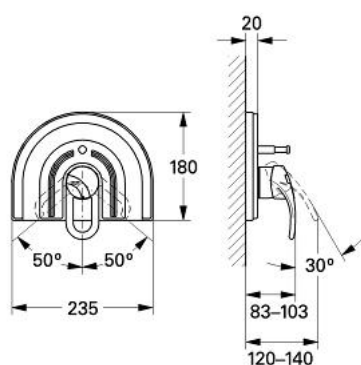

19 508 AG0 CHIARA BATERIE CADĂ MONOCOMANDĂ

DESCRIEREA PRODUSULUI

- Colour: aranja/gold
- set pentru montaj final
- fără corp încastrat
- element de etanșeizare mască aparentă și arbore
- șuruburi de protecție
- suprafață GROHE LongLife

19 508 AG0 CHIARA BATERIE CADĂ MONOCOMANDĂ

PIESE DE SCHIMB , ianuarie 1991 – now

- 1: Braț (Spare part-nr. 46229AG0)
- 1.1: Capac de acoperire (Spare part-nr. 46230G00)
- 2: capac (Spare part-nr. 46242A00)
- 3: Șild 180x235 mm (Spare part-nr. 46237AG0)
- 3.1: șuruburi (Spare part-nr. 47460000)
- 3.2: kit de etanșare (Spare part-nr. 46256000)
- 4: 3-way diverter valve and trim (Spare part-nr. 46133000)
- 4.1: Disc de etanșare Ø6 x Ø2 (Spare part-nr. 0128300M)
- 5: Buton de comutare (Spare part-nr. 46134A00)
- 6: Limitator de temperatura(de la 46 048 până în '96) (Spare part-nr. 46153000)
- 6: Limitator de temperatură (Spare part-nr. 46308000)
- 7: Cadru de compensare, 12 mm (Spare part-nr. 47462A00)*
- 8: Set-extindere 1/2" (Spare part-nr. 46112000)*