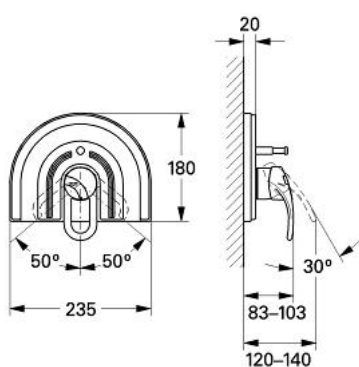

19 508 G00 CHIARA BATERIE CADĂ MONOCOMANDĂ

DESCRIEREA PRODUSULUI

- Colour: gold
- set pentru montaj final
- fără corp încastrat
- element de etanșeizare mască aparentă și arbore
- șuruburi de protecție
- suprafață GROHE LongLife

19 508 G00 CHIARA BATERIE CADĂ MONOCOMANDĂ

PIESE DE SCHIMB , ianuarie 1991 – now

- 1: Braț (Spare part-nr. 46229GA0)
 - 1.1: Capac de acoperire (Spare part-nr. 46230GG0)
 - 2: capac (Spare part-nr. 46242G00)
 - 3: Șild 180x235 mm (Spare part-nr. 46237G00)
 - 3.1: șuruburi (Spare part-nr. 47460000)
 - 3.2: kit de etanșare (Spare part-nr. 46256000)
 - 4: 3-way diverter valve and trim (Spare part-nr. 46133000)
 - 4.1: Disc de etanșare Ø6 x Ø2 (Spare part-nr. 0128300M)
 - 5: Buton de comutare (Spare part-nr. 46134G00)
 - 6: Limitator de temperatura(de la 46 048 până în '96) (Spare part-nr. 46153000)
 - 6: Limitator de temperatură (Spare part-nr. 46308000)
 - 7: Cadru de compensare, 12 mm (Spare part-nr. 47462G00)*
 - 8: Set-extindere 1/2" (Spare part-nr. 46112000)*
- * Optional accessories