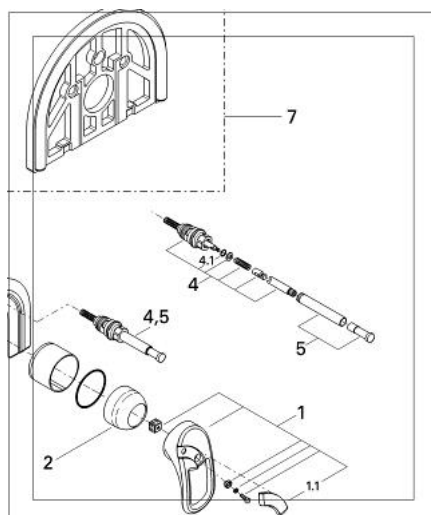

19 508 G00 CHIARA BATERIE CADĂ MONOCOMANDĂ

DESCRIEREA PRODUSULUI

- Colour: gold
- set pentru montaj final
- fără corp încastrat
- element de etanșeizare mască aparentă și arbore
- șuruburi de protecție
- suprafață GROHE LongLife

19 508 G00 CHIARA BATERIE CADĂ MONOCOMANDĂ

PIESE DE SCHIMB , ianuarie 1991 – now

- 1: Braț (Spare part-nr. 46229GA0)
 - 1.1: Capac de acoperire (Spare part-nr. 46230GG0)
 - 2: capac (Spare part-nr. 46242G00)
 - 3: Șild 180x235 mm (Spare part-nr. 46237G00)
 - 3.1: șuruburi (Spare part-nr. 47460000)
 - 3.2: kit de etanșare (Spare part-nr. 46256000)
 - 4: 3-way diverter valve and trim (Spare part-nr. 46133000)
 - 4.1: Disc de etanșare Ø6 x Ø2 (Spare part-nr. 0128300M)
 - 5: Buton de comutare (Spare part-nr. 46134G00)
 - 6: Limitator de temperatura(de la 46 048 până în '96) (Spare part-nr. 46153000)
 - 6: Limitator de temperatură (Spare part-nr. 46308000)
 - 7: Cadru de compensare, 12 mm (Spare part-nr. 47462G00)*
 - 8: Set-extindere 1/2" (Spare part-nr. 46112000)*
- * Optional accessories