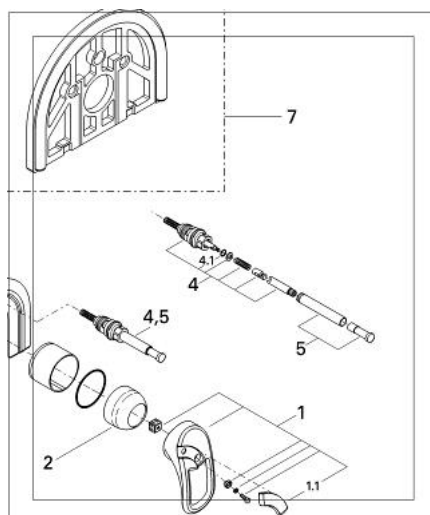

19 508 IG0 CHIARA BATERIE CADĂ MONOCOMANDĂ

DESCRIEREA PRODUSULUI

- Colour: chrome/gold
- set pentru montaj final
- fără corp încastrat
- element de etanșeizare mască aparentă și arbore
- șuruburi de protecție
- suprafață GROHE LongLife

19 508 IG0 CHIARA BATERIE CADĂ MONOCOMANDĂ

PIESE DE SCHIMB , ianuarie 1991 – now

- 1: Braț (Spare part-nr. 46229IG0)
- 1.1: Capac de acoperire (Spare part-nr. 46230G00)
- 2: capac (Spare part-nr. 46242000)
- 3: Șild 180x235 mm (Spare part-nr. 46237IG0)
- 3.1: șuruburi (Spare part-nr. 47460000)
- 3.2: kit de etanșare (Spare part-nr. 46256000)
- 4: 3-way diverter valve and trim (Spare part-nr. 46133000)
- 4.1: Disc de etanșare Ø6 x Ø2 (Spare part-nr. 0128300M)
- 5: Buton de comutare (Spare part-nr. 46134000)
- 6: Limitator de temperatura(de la 46 048 până în '96) (Spare part-nr. 46153000)
- 6: Limitator de temperatură (Spare part-nr. 46308000)
- 7: Cadru de compensare, 12 mm (Spare part-nr. 47462000)*
- 8: Set-extindere 1/2" (Spare part-nr. 46112000)*