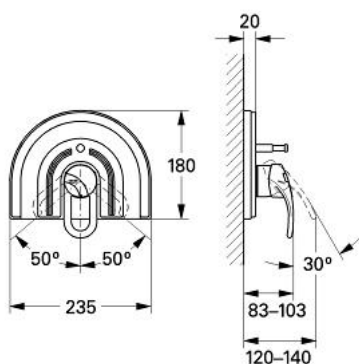

19 508 IG0 CHIARA BATERIE CADĂ MONOCOMANDĂ

DESCRIEREA PRODUSULUI

- Colour: chrome/gold
- set pentru montaj final
- fără corp încastrat
- element de etanșeizare mască aparentă și arbore
- șuruburi de protecție
- suprafață GROHE LongLife

19 508 IG0 CHIARA BATERIE CADĂ MONOCOMANDĂ

PIESE DE SCHIMB , ianuarie 1991 – now

- 1: Braț (Spare part-nr. 46229IG0)
- 1.1: Capac de acoperire (Spare part-nr. 46230G00)
- 2: capac (Spare part-nr. 46242000)
- 3: Șild 180x235 mm (Spare part-nr. 46237IG0)
- 3.1: șuruburi (Spare part-nr. 47460000)
- 3.2: kit de etanșare (Spare part-nr. 46256000)
- 4: 3-way diverter valve and trim (Spare part-nr. 46133000)
- 4.1: Disc de etanșare Ø6 x Ø2 (Spare part-nr. 0128300M)
- 5: Buton de comutare (Spare part-nr. 46134000)
- 6: Limitator de temperatura(de la 46 048 până în '96) (Spare part-nr. 46153000)
- 6: Limitator de temperatură (Spare part-nr. 46308000)
- 7: Cadru de compensare, 12 mm (Spare part-nr. 47462000)*
- 8: Set-extindere 1/2" (Spare part-nr. 46112000)*