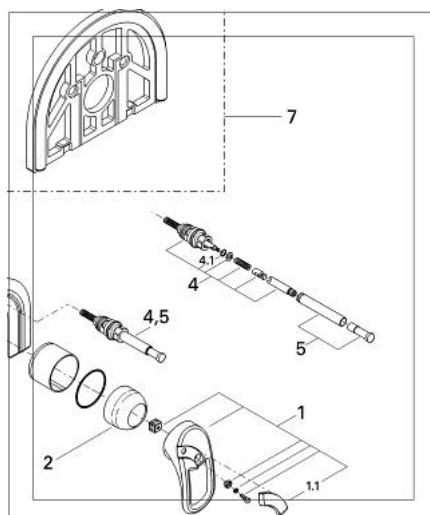

19 508 L00 CHIARA BATERIE CADĂ MONOCOMANDĂ

DESCRIEREA PRODUSULUI

- Colour: alb
- set pentru montaj final
- fără corp încastrat
- element de etanșeizare mască aparentă și arbore
- șuruburi de protecție
- suprafață GROHE LongLife

19 508 L00 CHIARA BATERIE CADĂ MONOCOMANDĂ

PIESE DE SCHIMB , ianuarie 1991 – now

- 1: Braț (Spare part-nr. 46229L00)
- 1.1: Capac de acoperire (Spare part-nr. 46230L00)
- 2: capac (Spare part-nr. 46242L00)
- 3: Șild 180x235 mm (Spare part-nr. 46237L00)
- 3.1: șuruburi (Spare part-nr. 47460000)
- 3.2: kit de etanșare (Spare part-nr. 46256000)
- 4: 3-way diverter valve and trim (Spare part-nr. 46133000)
- 4.1: Disc de etanșare Ø6 x Ø2 (Spare part-nr. 0128300M)
- 5: Buton de comutare (Spare part-nr. 46134L00)
- 6: Limitator de temperatura(de la 46 048 până în '96) (Spare part-nr. 46153000)
- 6: Limitator de temperatură (Spare part-nr. 46308000)
- 7: Cadru de compensare, 12 mm (Spare part-nr. 47462L00)*
- 8: Set-extindere 1/2" (Spare part-nr. 46112000)*