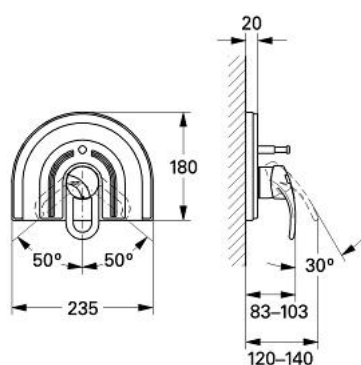

19 508 L00 CHIARA BATERIE CADĂ MONOCOMANDĂ

DESCRIEREA PRODUSULUI

- Colour: alb
- set pentru montaj final
- fără corp încastrat
- element de etanșeizare mască aparentă și arbore
- șuruburi de protecție
- suprafață GROHE LongLife

19 508 L00 CHIARA BATERIE CADĂ MONOCOMANDĂ

PIESE DE SCHIMB , ianuarie 1991 – now

- 1: Braț (Spare part-nr. 46229L00)
- 1.1: Capac de acoperire (Spare part-nr. 46230L00)
- 2: capac (Spare part-nr. 46242L00)
- 3: Șild 180x235 mm (Spare part-nr. 46237L00)
- 3.1: șuruburi (Spare part-nr. 47460000)
- 3.2: kit de etanșare (Spare part-nr. 46256000)
- 4: 3-way diverter valve and trim (Spare part-nr. 46133000)
- 4.1: Disc de etanșare Ø6 x Ø2 (Spare part-nr. 0128300M)
- 5: Buton de comutare (Spare part-nr. 46134L00)
- 6: Limitator de temperatura(de la 46 048 până în '96) (Spare part-nr. 46153000)
- 6: Limitator de temperatură (Spare part-nr. 46308000)
- 7: Cadru de compensare, 12 mm (Spare part-nr. 47462L00)*
- 8: Set-extindere 1/2" (Spare part-nr. 46112000)*