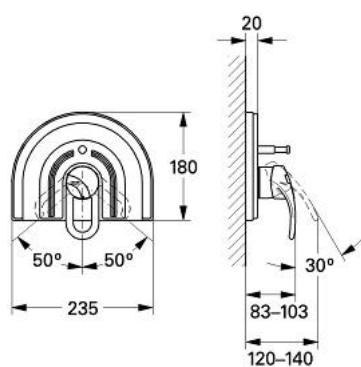

### DESCRIEREA PRODUSULUI

- set pentru montaj final
- fără corp încastrat
- element de etanșeizare mască aparentă și arbore
- șuruburi de protecție
- suprafață GROHE LongLife

### PIESE DE SCHIMB , ianuarie 1991 – now

- 1: Braț (Spare part-nr. 46229LG0)
- 1.1: Capac de acoperire (Spare part-nr. 46230G00)
- 2: capac (Spare part-nr. 46242L00)
- 3: Șild 180x235 mm (Spare part-nr. 46237LG0)
- 3.1: șuruburi (Spare part-nr. 47460000)
- 3.2: kit de etanșare (Spare part-nr. 46256000)
- 4: 3-way diverter valve and trim (Spare part-nr. 46133000)
- 4.1: Disc de etanșare Ø6 x Ø2 (Spare part-nr. 0128300M)
- 5: Buton de comutare (Spare part-nr. 46134L00)
- 6: Limitator de temperatura(de la 46 048 până în '96) (Spare part-nr. 46153000)
- 6: Limitator de temperatură (Spare part-nr. 46308000)
- 7: Cadru de compensare, 12 mm (Spare part-nr. 47462L00)\*
- 8: Set-extindere 1/2" (Spare part-nr. 46112000)\*