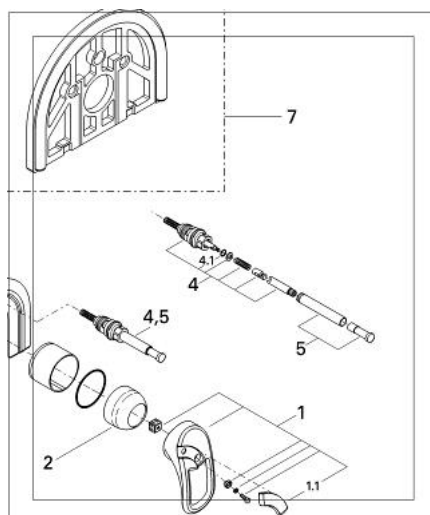

### DESCRIEREA PRODUSULUI

- set pentru montaj final
- fără corp încastrat
- element de etanșeizare mască aparentă și arbore
- șuruburi de protecție
- suprafață GROHE LongLife

### PIESE DE SCHIMB , ianuarie 1991 – now

- 1: Braț (Spare part-nr. 46229LG0)
- 1.1: Capac de acoperire (Spare part-nr. 46230G00)
- 2: capac (Spare part-nr. 46242L00)
- 3: Șild 180x235 mm (Spare part-nr. 46237LG0)
- 3.1: șuruburi (Spare part-nr. 47460000)
- 3.2: kit de etanșare (Spare part-nr. 46256000)
- 4: 3-way diverter valve and trim (Spare part-nr. 46133000)
- 4.1: Disc de etanșare Ø6 x Ø2 (Spare part-nr. 0128300M)
- 5: Buton de comutare (Spare part-nr. 46134L00)
- 6: Limitator de temperatura(de la 46 048 până în '96) (Spare part-nr. 46153000)
- 6: Limitator de temperatură (Spare part-nr. 46308000)
- 7: Cadru de compensare, 12 mm (Spare part-nr. 47462L00)\*
- 8: Set-extindere 1/2" (Spare part-nr. 46112000)\*