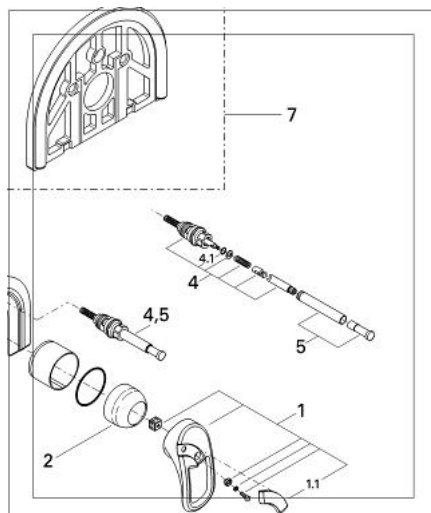

### DESCRIEREA PRODUSULUI

- set pentru montaj final
- fără corp încastrat
- element de etanșeizare mască aparentă și arbore
- șuruburi de protecție
- suprafață GROHE LongLife

### PIESE DE SCHIMB , ianuarie 1991 – now

- 1: Braț (Spare part-nr. 46229PI0)
- 1.1: Capac de acoperire (Spare part-nr. 46230000)
- 2: capac (Spare part-nr. 46242P00)
- 3: Șild 180x235 mm (Spare part-nr. 46237P00)
- 3.1: șuruburi (Spare part-nr. 47460000)
- 3.2: kit de etanșare (Spare part-nr. 46256000)
- 4: 3-way diverter valve and trim (Spare part-nr. 46133000)
- 4.1: Disc de etanșare Ø6 x Ø2 (Spare part-nr. 0128300M)
- 5: Buton de comutare (Spare part-nr. 46134P00)
- 6: Limitator de temperatura(de la 46 048 până în '96) (Spare part-nr. 46153000)
- 6: Limitator de temperatură (Spare part-nr. 46308000)
- 7: Cadru de compensare, 12 mm (Spare part-nr. 47462P00)\*
- 8: Set-extindere 1/2" (Spare part-nr. 46112000)\*