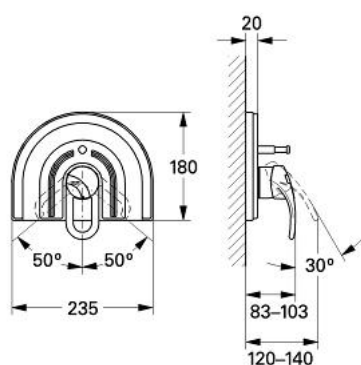

### DESCRIEREA PRODUSULUI

- set pentru montaj final
- fără corp încastrat
- element de etanșeizare mască aparentă și arbore
- șuruburi de protecție
- suprafață GROHE LongLife

### PIESE DE SCHIMB , ianuarie 1991 – now

- 1: Braț (Spare part-nr. 46229PI0)
- 1.1: Capac de acoperire (Spare part-nr. 46230000)
- 2: capac (Spare part-nr. 46242P00)
- 3: Șild 180x235 mm (Spare part-nr. 46237P00)
- 3.1: șuruburi (Spare part-nr. 47460000)
- 3.2: kit de etanșare (Spare part-nr. 46256000)
- 4: 3-way diverter valve and trim (Spare part-nr. 46133000)
- 4.1: Disc de etanșare Ø6 x Ø2 (Spare part-nr. 0128300M)
- 5: Buton de comutare (Spare part-nr. 46134P00)
- 6: Limitator de temperatura(de la 46 048 până în '96) (Spare part-nr. 46153000)
- 6: Limitator de temperatură (Spare part-nr. 46308000)
- 7: Cadru de compensare, 12 mm (Spare part-nr. 47462P00)\*
- 8: Set-extindere 1/2" (Spare part-nr. 46112000)\*