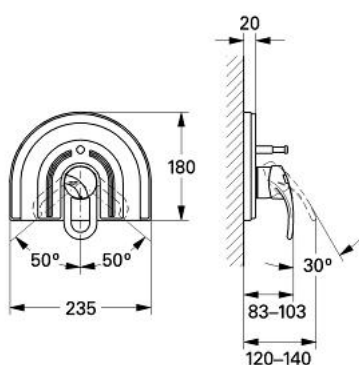

19 508 Z00 CHIARA BATERIE CADĂ MONOCOMANDĂ

DESCRIEREA PRODUSULUI

- Colour: eurobrass
- set pentru montaj final
- fără corp încastrat
- element de etanșeizare mască aparentă și arbore
- șuruburi de protecție
- suprafață GROHE LongLife

19 508 Z00 CHIARA BATERIE CADĂ MONOCOMANDĂ

PIESE DE SCHIMB , ianuarie 1991 – now

- 1: Braț (Spare part-nr. 46229YA0)
- 1.1: Capac de acoperire (Spare part-nr. 46230YY0)
- 2: capac (Spare part-nr. 46242Z00)
- 3: Șild 180x235 mm (Spare part-nr. 46237YA0)
- 3.1: șuruburi (Spare part-nr. 47460000)
- 3.2: kit de etanșare (Spare part-nr. 46256000)
- 4: 3-way diverter valve and trim (Spare part-nr. 46133000)
- 4.1: Disc de etanșare Ø6 x Ø2 (Spare part-nr. 0128300M)
- 5: Buton de comutare (Spare part-nr. 46134Z00)
- 6: Limitator de temperatura(de la 46 048 până în '96) (Spare part-nr. 46153000)
- 6: Limitator de temperatură (Spare part-nr. 46308000)
- 7: Cadru de compensare, 12 mm (Spare part-nr. 47462Z00)*
- 8: Set-extindere 1/2" (Spare part-nr. 46112000)*