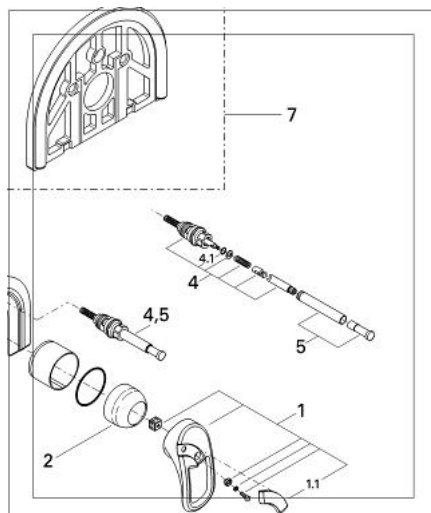

19 508 Z00 CHIARA BATERIE CADĂ MONOCOMANDĂ

DESCRIEREA PRODUSULUI

- Colour: eurobrass
- set pentru montaj final
- fără corp încastrat
- element de etanșeizare mască aparentă și arbore
- șuruburi de protecție
- suprafață GROHE LongLife

19 508 Z00 CHIARA BATERIE CADĂ MONOCOMANDĂ

PIESE DE SCHIMB , ianuarie 1991 – now

- 1: Braț (Spare part-nr. 46229YA0)
- 1.1: Capac de acoperire (Spare part-nr. 46230YY0)
- 2: capac (Spare part-nr. 46242Z00)
- 3: Șild 180x235 mm (Spare part-nr. 46237YA0)
- 3.1: șuruburi (Spare part-nr. 47460000)
- 3.2: kit de etanșare (Spare part-nr. 46256000)
- 4: 3-way diverter valve and trim (Spare part-nr. 46133000)
- 4.1: Disc de etanșare Ø6 x Ø2 (Spare part-nr. 0128300M)
- 5: Buton de comutare (Spare part-nr. 46134Z00)
- 6: Limitator de temperatura(de la 46 048 până în '96) (Spare part-nr. 46153000)
- 6: Limitator de temperatură (Spare part-nr. 46308000)
- 7: Cadru de compensare, 12 mm (Spare part-nr. 47462Z00)*
- 8: Set-extindere 1/2" (Spare part-nr. 46112000)*