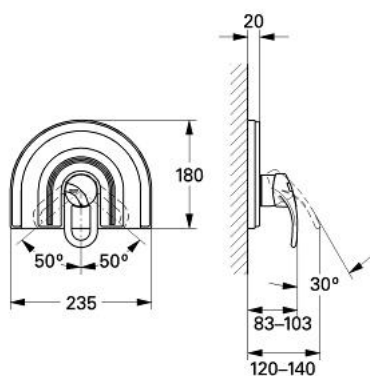

19 509 000 CHIARA BATERIE DUȘ MONOCOMANDĂ

DESCRIEREA PRODUSULUI

- Colour: cromat
- set pentru montaj final
- fără corp încastrat
- element de etanșeizare mască aparentă și arbore
- șuruburi de protecție
- suprafață GROHE LongLife

19 509 000 CHIARA BATERIE DUȘ MONOCOMANDĂ

PIESE DE SCHIMB , ianuarie 1991 – now

- 1: Braț (Spare part-nr. 46229IP0)
 - 1.1: Capac de acoperire (Spare part-nr. 46230P00)
 - 2: capac (Spare part-nr. 46242000)
 - 3: Șild 181x235 mm (Spare part-nr. 47459IP0)
 - 3.1: șuruburi (Spare part-nr. 47460000)
 - 3.2: kit de etanșare (Spare part-nr. 47470000)
 - 4: Limitator de temperatura(de la 46 048 până în '96) (Spare part-nr. 46153000)
 - 4: Limitator de temperatură (Spare part-nr. 46308000)
 - 5: Cadru de compensare, 12 mm (Spare part-nr. 47462000)*
 - 6: Set-extindere 1/2", 25 mm (Spare part-nr. 46120000)*
- * Optional accessories