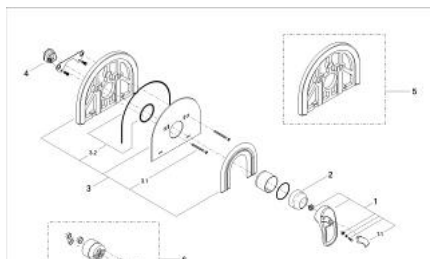

19 509 000 CHIARA BATERIE DUȘ MONOCOMANDĂ

DESCRIEREA PRODUSULUI

- Colour: cromat
- set pentru montaj final
- fără corp încastrat
- element de etanșeizare mască aparentă și arbore
- șuruburi de protecție
- suprafață GROHE LongLife

19 509 000 CHIARA BATERIE DUȘ MONOCOMANDĂ

PIESE DE SCHIMB , ianuarie 1991 – now

- 1: Braț (Spare part-nr. 46229IP0)
 - 1.1: Capac de acoperire (Spare part-nr. 46230P00)
 - 2: capac (Spare part-nr. 46242000)
 - 3: Șild 181x235 mm (Spare part-nr. 47459IP0)
 - 3.1: șuruburi (Spare part-nr. 47460000)
 - 3.2: kit de etanșare (Spare part-nr. 47470000)
 - 4: Limitator de temperatura(de la 46 048 până în '96) (Spare part-nr. 46153000)
 - 4: Limitator de temperatură (Spare part-nr. 46308000)
 - 5: Cadru de compensare, 12 mm (Spare part-nr. 47462000)*
 - 6: Set-extindere 1/2", 25 mm (Spare part-nr. 46120000)*
- * Optional accessories