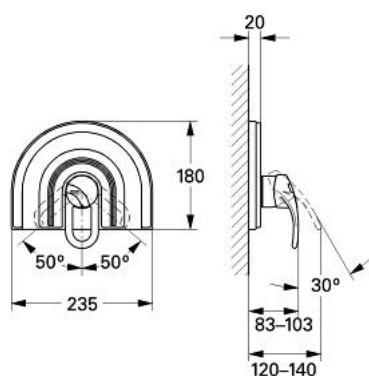

19 509 AG0 CHIARA BATERIE DUȘ MONOCOMANDĂ

DESCRIEREA PRODUSULUI

- Colour: aranja/gold
- set pentru montaj final
- fără corp încastrat
- element de etanșeizare mască aparentă și arbore
- șuruburi de protecție
- suprafață GROHE LongLife

19 509 AG0 CHIARA BATERIE DUȘ MONOCOMANDĂ

PIESE DE SCHIMB , ianuarie 1991 – now

- 1: Braț (Spare part-nr. 46229AG0)
 - 1.1: Capac de acoperire (Spare part-nr. 46230G00)
 - 2: capac (Spare part-nr. 46242A00)
 - 3: Șild 181x235 mm (Spare part-nr. 47459AG0)
 - 3.1: șuruburi (Spare part-nr. 47460000)
 - 3.2: kit de etanșare (Spare part-nr. 47470000)
 - 4: Limitator de temperatura(de la 46 048 până în '96) (Spare part-nr. 46153000)
 - 4: Limitator de temperatură (Spare part-nr. 46308000)
 - 5: Cadru de compensare, 12 mm (Spare part-nr. 47462A00)*
 - 6: Set-extindere 1/2", 25 mm (Spare part-nr. 46120000)*
- * Optional accessories