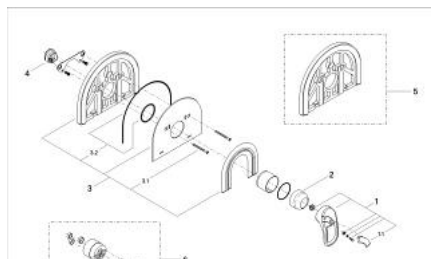

19 509 AG0 CHIARA BATERIE DUȘ MONOCOMANDĂ

DESCRIEREA PRODUSULUI

- Colour: aranja/gold
- set pentru montaj final
- fără corp încastrat
- element de etanșeizare mască aparentă și arbore
- șuruburi de protecție
- suprafață GROHE LongLife

19 509 AG0 CHIARA BATERIE DUȘ MONOCOMANDĂ

PIESE DE SCHIMB , ianuarie 1991 – now

- 1: Braț (Spare part-nr. 46229AG0)
 - 1.1: Capac de acoperire (Spare part-nr. 46230G00)
 - 2: capac (Spare part-nr. 46242A00)
 - 3: Șild 181x235 mm (Spare part-nr. 47459AG0)
 - 3.1: șuruburi (Spare part-nr. 47460000)
 - 3.2: kit de etanșare (Spare part-nr. 47470000)
 - 4: Limitator de temperatura(de la 46 048 până în '96) (Spare part-nr. 46153000)
 - 4: Limitator de temperatură (Spare part-nr. 46308000)
 - 5: Cadru de compensare, 12 mm (Spare part-nr. 47462A00)*
 - 6: Set-extindere 1/2", 25 mm (Spare part-nr. 46120000)*
- * Optional accessories