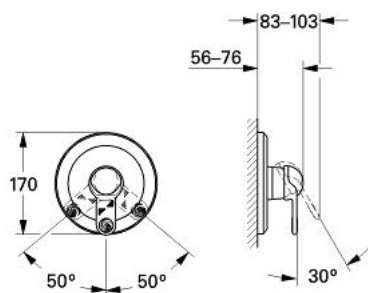

### DESCRIEREA PRODUSULUI

- Colour: chrome/softblack
- set pentru montaj final
- fără corp încastrat

## 19 511 IB0 EUROTREND BATERIE DUȘ MONOCOMANDĂ

**PIESE DE SCHIMB** , ianuarie 1992 – now

- 1: Braț (Spare part-nr. 46233IB0)
  - 1.1: Capac de acoperire (Spare part-nr. 46234000)
  - 2: capac (Spare part-nr. 01124000)
  - 3: Șild de Ø170 (Spare part-nr. 46228000)
  - 3.1: șuruburi M5x50 (Spare part-nr. 46227000)
  - 4: Set-extindere 1/2", 25 mm (Spare part-nr. 46120000)\*
  - 5: inel de compensare Ø173x16 (Spare part-nr. 46179000)\*
- \* Optional accessories