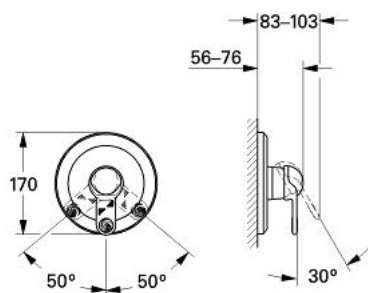

### DESCRIEREA PRODUSULUI

- Colour: alb
- set pentru montaj final
- fără corp încastrat

## 19 511 L00 EUROTREND BATERIE DUȘ MONOCOMANDĂ

**PIESE DE SCHIMB** , ianuarie 1992 – now

- 1: Braț (Spare part-nr. 46233L00)
  - 1.1: Capac de acoperire (Spare part-nr. 46234L00)
  - 2: capac (Spare part-nr. 01124L00)
  - 3: Șild de Ø170 (Spare part-nr. 46228L00)
  - 3.1: șuruburi M5x50 (Spare part-nr. 46227000)
  - 4: Set-extindere 1/2", 25 mm (Spare part-nr. 46120000)\*
  - 5: inel de compensare Ø173x16 (Spare part-nr. 46179L00)\*
- \* Optional accessories