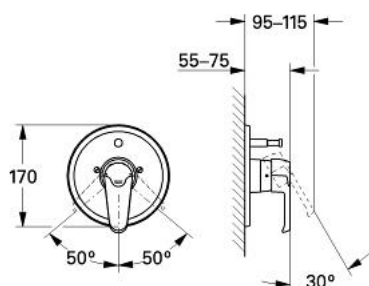

19 512 000 EUROWING BATERIE CADĂ MONOCOMANDĂ

DESCRIEREA PRODUSULUI

- Colour: cromat
- set pentru montaj final
- fără corp încastrat
- suprafață GROHE LongLife

19 512 000 EUROWING BATERIE CADĂ MONOCOMANDĂ

PIESE DE SCHIMB , ianuarie 1992 – now

1: Braț (Spare part-nr. 46125IP0)

1.1: capac (Spare part-nr. 46126P00)

2: capac (Spare part-nr. 01124000)

3: Șild de Ø170 (Spare part-nr. 46057000)

3.1: șurub M5 x 50 (Spare part-nr. 0096800M)

4: Comutator (Spare part-nr. 46058000)

4.1: Buton de comutare (Spare part-nr. 46008000)

4.2: Disc de etanșare Ø6 x Ø2 (Spare part-nr. 0128300M)

5: Inel de distanțare 22 mm (Spare part-nr. 46035000)*

* Optional accessories