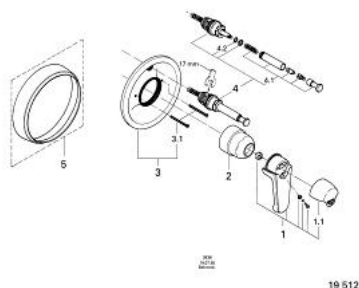

19 512 000 EUROWING BATERIE CADĂ MONOCOMANDĂ

DESCRIEREA PRODUSULUI

- Colour: cromat
- set pentru montaj final
- fără corp încastrat
- suprafață GROHE LongLife

19 512 000 EUROWING BATERIE CADĂ MONOCOMANDĂ

PIESE DE SCHIMB , ianuarie 1992 – now

1: Braț (Spare part-nr. 46125IP0)

1.1: capac (Spare part-nr. 46126P00)

2: capac (Spare part-nr. 01124000)

3: Șild de Ø170 (Spare part-nr. 46057000)

3.1: șurub M5 x 50 (Spare part-nr. 0096800M)

4: Comutator (Spare part-nr. 46058000)

4.1: Buton de comutare (Spare part-nr. 46008000)

4.2: Disc de etanșare Ø6 x Ø2 (Spare part-nr. 0128300M)

5: Inel de distanțare 22 mm (Spare part-nr. 46035000)*

* Optional accessories