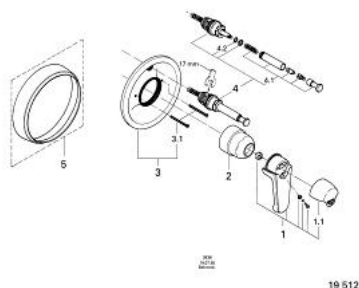

19 512 IG0 EUROWING BATERIE CADĂ MONOCOMANDĂ

DESCRIEREA PRODUSULUI

- Colour: chrome/gold
- set pentru montaj final
- fără corp încastrat
- suprafață GROHE LongLife

19 512 IG0 EUROWING BATERIE CADĂ MONOCOMANDĂ

PIESE DE SCHIMB , ianuarie 1992 – now

- 1: Braț (Spare part-nr. 46125000)
 - 1.1: capac (Spare part-nr. 46126000)
 - 2: capac (Spare part-nr. 01124G00)
 - 3: Șild de Ø170 (Spare part-nr. 46057000)
 - 3.1: șurub M5 x 50 (Spare part-nr. 0096800M)
 - 4: Comutator (Spare part-nr. 46058000)
 - 4.1: Buton de comutare (Spare part-nr. 46008000)
 - 4.2: Disc de etanșare Ø6 x Ø2 (Spare part-nr. 0128300M)
 - 5: Inel de distanțare 22 mm (Spare part-nr. 46035000)*
- * Optional accessories