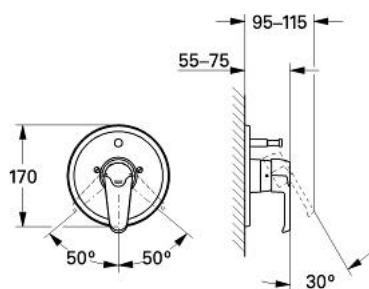

19 512 IG0 EUROWING BATERIE CADĂ MONOCOMANDĂ

DESCRIEREA PRODUSULUI

- Colour: chrome/gold
- set pentru montaj final
- fără corp încastrat
- suprafață GROHE LongLife

19 512 IG0 EUROWING BATERIE CADĂ MONOCOMANDĂ

PIESE DE SCHIMB , ianuarie 1992 – now

- 1: Braț (Spare part-nr. 46125000)
 - 1.1: capac (Spare part-nr. 46126000)
 - 2: capac (Spare part-nr. 01124G00)
 - 3: Șild de Ø170 (Spare part-nr. 46057000)
 - 3.1: șurub M5 x 50 (Spare part-nr. 0096800M)
 - 4: Comutator (Spare part-nr. 46058000)
 - 4.1: Buton de comutare (Spare part-nr. 46008000)
 - 4.2: Disc de etanșare Ø6 x Ø2 (Spare part-nr. 0128300M)
 - 5: Inel de distanțare 22 mm (Spare part-nr. 46035000)*
- * Optional accessories