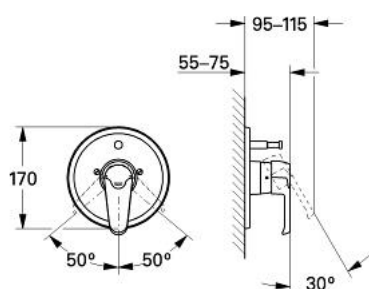

19 512 L00 EUROWING BATERIE CADĂ MONOCOMANDĂ

DESCRIEREA PRODUSULUI

- Colour: alb
- set pentru montaj final
- fără corp încastrat
- suprafață GROHE LongLife

19 512 L00 EUROWING BATERIE CADĂ MONOCOMANDĂ

PIESE DE SCHIMB , ianuarie 1992 – now

- 1: Braț (Spare part-nr. 46125L00)
 - 1.1: capac (Spare part-nr. 46126L00)
 - 2: capac (Spare part-nr. 01124L00)
 - 3: Șild de Ø170 (Spare part-nr. 46057L00)
 - 3.1: șurub M5 x 50 (Spare part-nr. 00968L0M)
 - 4: Comutator (Spare part-nr. 46058L00)
 - 4.1: Buton de comutare (Spare part-nr. 46008L00)
 - 4.2: Disc de etanșare Ø6 x Ø2 (Spare part-nr. 0128300M)
 - 5: Inel de distanțare 22 mm (Spare part-nr. 46035L00)*
- * Optional accessories