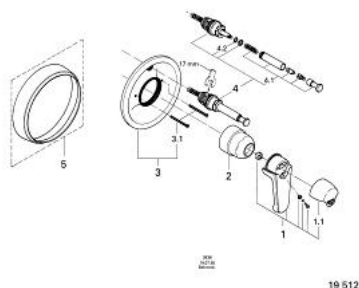

19 512 L00 EUROWING BATERIE CADĂ MONOCOMANDĂ

DESCRIEREA PRODUSULUI

- Colour: alb
- set pentru montaj final
- fără corp încastrat
- suprafață GROHE LongLife

19 512 L00 EUROWING BATERIE CADĂ MONOCOMANDĂ

PIESE DE SCHIMB , ianuarie 1992 – now

- 1: Braț (Spare part-nr. 46125L00)
 - 1.1: capac (Spare part-nr. 46126L00)
 - 2: capac (Spare part-nr. 01124L00)
 - 3: Șild de Ø170 (Spare part-nr. 46057L00)
 - 3.1: șurub M5 x 50 (Spare part-nr. 00968L0M)
 - 4: Comutator (Spare part-nr. 46058L00)
 - 4.1: Buton de comutare (Spare part-nr. 46008L00)
 - 4.2: Disc de etanșare Ø6 x Ø2 (Spare part-nr. 0128300M)
 - 5: Inel de distanțare 22 mm (Spare part-nr. 46035L00)*
- * Optional accessories