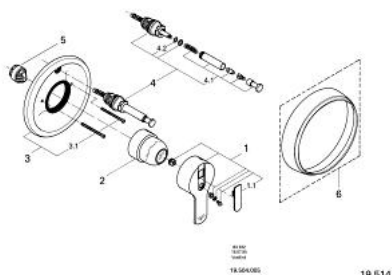

19 514 000 EURODISC BATERIE CADĂ MONOCOMANDĂ

DESCRIEREA PRODUSULUI

- Colour: cromat
- set pentru montaj final
- fără corp încastrat
- suprafață GROHE LongLife

19 514 000 EURODISC BATERIE CADĂ MONOCOMANDĂ

PIESE DE SCHIMB , ianuarie 1992 – now

- 1: Braț (Spare part-nr. 46183000)
 - 1.1: Capac de acoperire (Spare part-nr. 46184000)
 - 2: capac (Spare part-nr. 01124000)
 - 3: Șild de Ø170 (Spare part-nr. 46057000)
 - 3.1: șurub M5 x 50 (Spare part-nr. 0096800M)
 - 4: Comutator (Spare part-nr. 46058000)
 - 4.1: Buton de comutare (Spare part-nr. 46008000)
 - 4.2: Disc de etanșare Ø6 x Ø2 (Spare part-nr. 0128300M)
 - 5: Limitator de temperatura(de la 46 048 până în '96) (Spare part-nr. 46153000)
 - 5: Limitator de temperatură (Spare part-nr. 46308000)
 - 6: Inel de distanțare 22 mm (Spare part-nr. 46035000)*
- * Optional accessories