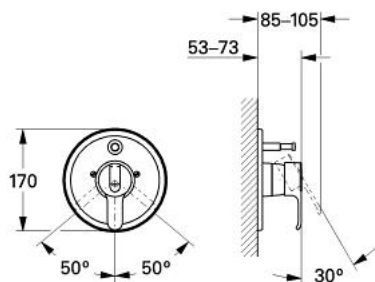

19 514 000 EURODISC BATERIE CADĂ MONOCOMANDĂ

DESCRIEREA PRODUSULUI

- Colour: cromat
- set pentru montaj final
- fără corp încastrat
- suprafață GROHE LongLife

19 514 000 EURODISC BATERIE CADĂ MONOCOMANDĂ

PIESE DE SCHIMB , ianuarie 1992 – now

- 1: Braț (Spare part-nr. 46183000)
 - 1.1: Capac de acoperire (Spare part-nr. 46184000)
 - 2: capac (Spare part-nr. 01124000)
 - 3: Șild de Ø170 (Spare part-nr. 46057000)
 - 3.1: șurub M5 x 50 (Spare part-nr. 0096800M)
 - 4: Comutator (Spare part-nr. 46058000)
 - 4.1: Buton de comutare (Spare part-nr. 46008000)
 - 4.2: Disc de etanșare Ø6 x Ø2 (Spare part-nr. 0128300M)
 - 5: Limitator de temperatura(de la 46 048 până în '96) (Spare part-nr. 46153000)
 - 5: Limitator de temperatură (Spare part-nr. 46308000)
 - 6: Inel de distanțare 22 mm (Spare part-nr. 46035000)*
- * Optional accessories