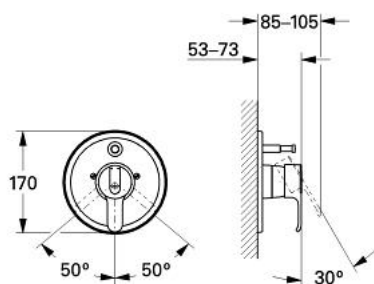

19 514 L00 EURODISC BATERIE CADĂ MONOCOMANDĂ

DESCRIEREA PRODUSULUI

- Colour: alb
- set pentru montaj final
- fără corp încastrat
- suprafață GROHE LongLife

19 514 L00 EURODISC BATERIE CADĂ MONOCOMANDĂ

PIESE DE SCHIMB , ianuarie 1992 – now

- 1: Braț (Spare part-nr. 46183L00)
 - 1.1: Capac de acoperire (Spare part-nr. 46184L00)
 - 2: capac (Spare part-nr. 01124L00)
 - 3: Șild de Ø170 (Spare part-nr. 46057L00)
 - 3.1: șurub M5 x 50 (Spare part-nr. 00968L0M)
 - 4: Comutator (Spare part-nr. 46058L00)
 - 4.1: Buton de comutare (Spare part-nr. 46008L00)
 - 4.2: Disc de etanșare Ø6 x Ø2 (Spare part-nr. 0128300M)
 - 5: Limitator de temperatura(de la 46 048 până în '96) (Spare part-nr. 46153000)
 - 5.1: Limitator de temperatură (Spare part-nr. 46308000)
 - 6: Inel de distanțare 22 mm (Spare part-nr. 46035000)*
- * Optional accessories