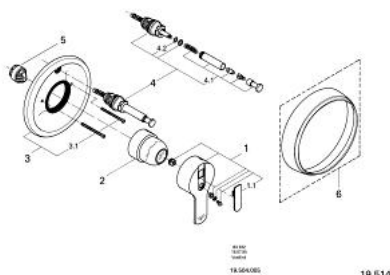

19 514 L00 EURODISC BATERIE CADĂ MONOCOMANDĂ

DESCRIEREA PRODUSULUI

- Colour: alb
- set pentru montaj final
- fără corp încastrat
- suprafață GROHE LongLife

19 514 L00 EURODISC BATERIE CADĂ MONOCOMANDĂ

PIESE DE SCHIMB , ianuarie 1992 – now

- 1: Braț (Spare part-nr. 46183L00)
 - 1.1: Capac de acoperire (Spare part-nr. 46184L00)
 - 2: capac (Spare part-nr. 01124L00)
 - 3: Șild de Ø170 (Spare part-nr. 46057L00)
 - 3.1: șurub M5 x 50 (Spare part-nr. 00968L0M)
 - 4: Comutator (Spare part-nr. 46058L00)
 - 4.1: Buton de comutare (Spare part-nr. 46008L00)
 - 4.2: Disc de etanșare Ø6 x Ø2 (Spare part-nr. 0128300M)
 - 5: Limitator de temperatura(de la 46 048 până în '96) (Spare part-nr. 46153000)
 - 5.1: Limitator de temperatură (Spare part-nr. 46308000)
 - 6: Inel de distanțare 22 mm (Spare part-nr. 46035000)*
- * Optional accessories