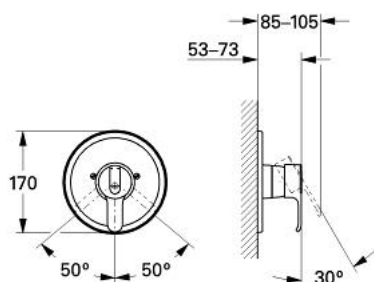

### DESCRIEREA PRODUSULUI

- Colour: cromat
- set pentru montaj final
- fără corp încastrat
- suprafață GROHE LongLife

### PIESE DE SCHIMB , ianuarie 1992 – now

- 1: Braț (Spare part-nr. 46183000)
- 1.1: Capac de acoperire (Spare part-nr. 46184000)
- 2: capac (Spare part-nr. 01124000)
- 3: Șild de Ø170 (Spare part-nr. 46062000)
- 3.1: șurub M5 x 50 (Spare part-nr. 0096800M)
- 4: Limitator de temperatura(de la 46 048 până în '96) (Spare part-nr. 46153000)
- 4: Limitator de temperatură (Spare part-nr. 46308000)
- 5: Inel de distanțare 22 mm (Spare part-nr. 46035000)\*