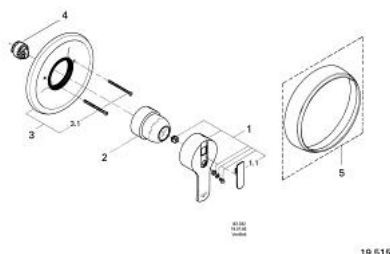

### DESCRIEREA PRODUSULUI

- Colour: cromat
- set pentru montaj final
- fără corp încastrat
- suprafață GROHE LongLife

### PIESE DE SCHIMB , ianuarie 1992 – now

- 1: Braț (Spare part-nr. 46183000)
- 1.1: Capac de acoperire (Spare part-nr. 46184000)
- 2: capac (Spare part-nr. 01124000)
- 3: Șild de Ø170 (Spare part-nr. 46062000)
- 3.1: șurub M5 x 50 (Spare part-nr. 0096800M)
- 4: Limitator de temperatura(de la 46 048 până în '96) (Spare part-nr. 46153000)
- 4: Limitator de temperatură (Spare part-nr. 46308000)
- 5: Inel de distanțare 22 mm (Spare part-nr. 46035000)\*