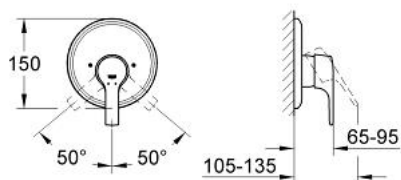

19 517 000 EUROPRO BATERIE DUȘ MONOCOMANDĂ

DESCRIEREA PRODUSULUI

- Colour: cromat
- set pentru instalarea finală a codului
- 35 501
- 33 962 000
- fără corp încastat
- suprafață GROHE LongLife

19 517 000 EUROPRO BATERIE DUȘ MONOCOMANDĂ

PIESE DE SCHIMB , aprilie 1993 – now

- 1: Braț (Spare part-nr. 46336000)
- 1.1: Set de fixare (Spare part-nr. 46335000)
- 2: capac (Spare part-nr. 02693000)
- 3: Șild Ø150 mm (Spare part-nr. 46194000)
- 3.1: șuruburi (Spare part-nr. 0497600M)
- 4: Limitator de temperatură (Spare part-nr. 46308000)*
- 5: Set extensie (Spare part-nr. 46191000)*
- 6: Set extensie (Spare part-nr. 46343000)*