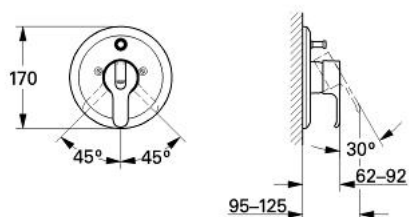

19 518 L00 EURODISC BATERIE CADĂ MONOCOMANDĂ

DESCRIEREA PRODUSULUI

- Colour: alb
- set pentru instalarea finală a codului
- 35 501
- fără corp încastrat
- suprafață GROHE LongLife

19 518 L00 EURODISC BATERIE CADĂ MONOCOMANDĂ

PIESE DE SCHIMB , ianuarie 2002 – now

- 1: Braț (Spare part-nr. 46183L00)
- 1.1: Capac de acoperire (Spare part-nr. 46184L00)
- 2: capac (Spare part-nr. 02693L00)
- 3: Șild (Spare part-nr. 46143L00)
- 3.1: șuruburi (Spare part-nr. 04976L0M)
- 4: Comutator (Spare part-nr. 46058L00)
- 4.1: Buton de comutare (Spare part-nr. 46008L00)
- 4.2: Disc de etanșare Ø6 x Ø2 (Spare part-nr. 0128300M)
- 5: Limitator de temperatură (Spare part-nr. 46308000)*
- 6: Set extensie (Spare part-nr. 46191000)*
- 7: Set extensie (Spare part-nr. 46343000)*