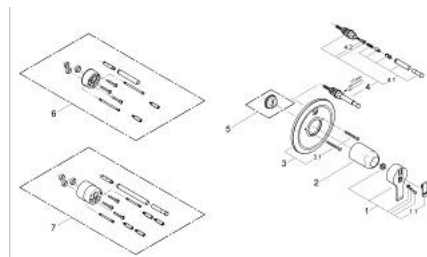

19 518 L00 EURODISC BATERIE CADĂ MONOCOMANDĂ

DESCRIEREA PRODUSULUI

- Colour: alb
- set pentru instalarea finală a codului
- 35 501
- fără corp încastrat
- suprafață GROHE LongLife

19 518 L00 EURODISC BATERIE CADĂ MONOCOMANDĂ

PIESE DE SCHIMB , ianuarie 2002 – now

- 1: Braț (Spare part-nr. 46183L00)
- 1.1: Capac de acoperire (Spare part-nr. 46184L00)
- 2: capac (Spare part-nr. 02693L00)
- 3: Șild (Spare part-nr. 46143L00)
- 3.1: șuruburi (Spare part-nr. 04976L0M)
- 4: Comutator (Spare part-nr. 46058L00)
- 4.1: Buton de comutare (Spare part-nr. 46008L00)
- 4.2: Disc de etanșare Ø6 x Ø2 (Spare part-nr. 0128300M)
- 5: Limitator de temperatură (Spare part-nr. 46308000)*
- 6: Set extensie (Spare part-nr. 46191000)*
- 7: Set extensie (Spare part-nr. 46343000)*