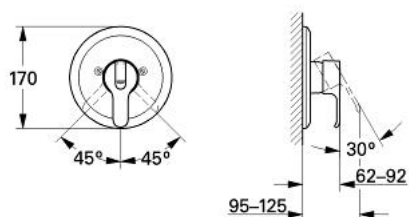

19 519 000 EURODISC BATERIE DUȘ MONOCOMANDĂ

DESCRIEREA PRODUSULUI

- Colour: cromat
- set pentru instalarea finală a codului
- 35 501
- 33 962 000
- 33 964
- fără corp încastrat
- suprafață GROHE LongLife