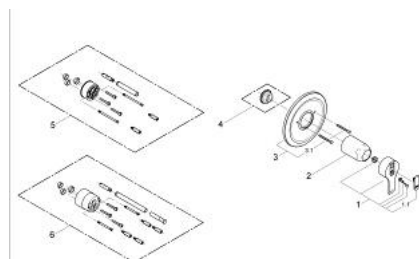

19 519 000 EURODISC BATERIE DUȘ MONOCOMANDĂ

DESCRIEREA PRODUSULUI

- Colour: cromat
- set pentru instalarea finală a codului
- 35 501
- 33 962 000
- 33 964
- fără corp încastrat
- suprafață GROHE LongLife

19 519 000 EURODISC BATERIE DUȘ MONOCOMANDĂ

PIESE DE SCHIMB , ianuarie 2002 – now

1: Braț (Spare part-nr. 46183000)

1.1: Capac de acoperire (Spare part-nr. 46184000)

2: capac (Spare part-nr. 02693000)

3: Șild (Spare part-nr. 46144000)

3.1: șuruburi (Spare part-nr. 0497600M)

4: Limitator de temperatură (Spare part-nr. 46308000)*

5: Set extensie (Spare part-nr. 46191000)*

6: Set extensie (Spare part-nr. 46343000)*

* Optional accessories