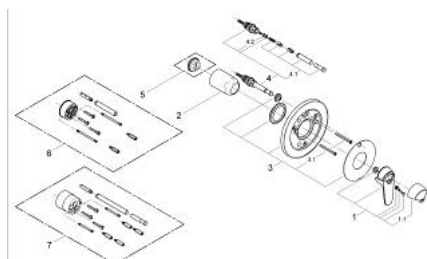

### DESCRIEREA PRODUSULUI

- Colour: cromat
- set pentru instalarea finală a codului
- 35 501
- 33 963
- fără corp încastrat
- divertor cu revenire automată: cadă/duș
- limitator de temperatură opțional cu nr. de referință 46 308
- suprafață GROHE LongLife

### PIESE DE SCHIMB , ianuarie 1994 – now

- 1: Braț (Spare part-nr. 46125IP0)
- 1.1: capac (Spare part-nr. 46126P00)
- 2: capac (Spare part-nr. 02693000)
- 3: Șild (Spare part-nr. 46365000)
- 3.1: șuruburi M5x50 (Spare part-nr. 46227000)
- 4: Comutator (Spare part-nr. 46058000)
- 4.1: Buton de comutare (Spare part-nr. 46008000)
- 4.2: Disc de etanșare Ø6 x Ø2 (Spare part-nr. 0128300M)
- 5: Limitator de temperatura(de la 46 048 până în '96) (Spare part-nr. 46153000)
- \*
- 5: Limitator de temperatură (Spare part-nr. 46308000)\*
- 6: Set extensie (Spare part-nr. 46191000)\*
- 7: Set extensie (Spare part-nr. 46343000)\*
- \* Optional accessories