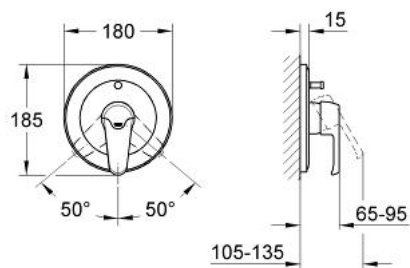

### DESCRIEREA PRODUSULUI

- Colour: cromat
- set pentru instalarea finală a codului
- 35 501
- 33 963
- fără corp încastrat
- divertor cu revenire automată: cadă/duș
- limitator de temperatură opțional cu nr. de referință 46 308
- suprafață GROHE LongLife

### PIESE DE SCHIMB , ianuarie 1994 – now

- 1: Braț (Spare part-nr. 46125IP0)
- 1.1: capac (Spare part-nr. 46126P00)
- 2: capac (Spare part-nr. 02693000)
- 3: Șild (Spare part-nr. 46365000)
- 3.1: șuruburi M5x50 (Spare part-nr. 46227000)
- 4: Comutator (Spare part-nr. 46058000)
- 4.1: Buton de comutare (Spare part-nr. 46008000)
- 4.2: Disc de etanșare Ø6 x Ø2 (Spare part-nr. 0128300M)
- 5: Limitator de temperatura(de la 46 048 până în '96) (Spare part-nr. 46153000)
- \*
- 5: Limitator de temperatură (Spare part-nr. 46308000)\*
- 6: Set extensie (Spare part-nr. 46191000)\*
- 7: Set extensie (Spare part-nr. 46343000)\*
- \* Optional accessories