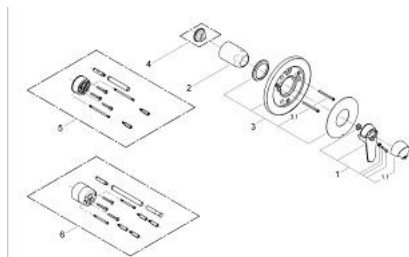

19 521 IG0 EUROWING BATERIE DUȘ MONOCOMANDĂ

DESCRIEREA PRODUSULUI

- Colour: chrome/gold
- set pentru instalarea finală a codului
- 35 501
- 33 962 000
- 33 964
- fără corp încastrat
- limitator de temperatură opțional cu nr. de referință 46 308
- suprafață GROHE LongLife

19 521 IG0 EUROWING BATERIE DUȘ MONOCOMANDĂ

PIESE DE SCHIMB , ianuarie 1994 – now

- 1: Braț (Spare part-nr. 46125000)
- 1.1: capac (Spare part-nr. 46126000)
- 2: capac (Spare part-nr. 02693G00)
- 3: Șild (Spare part-nr. 46366000)
- 3.1: șuruburi M5x50 (Spare part-nr. 46227000)
- 4: Limitator de temperatura(de la 46 048 până în '96) (Spare part-nr. 46153000)

*

- 4: Limitator de temperatură (Spare part-nr. 46308000)*
- 5: Set-extindere 1/2", 25 mm (Spare part-nr. 46191G00)*
- 6: Set-extindere, 50 mm (Spare part-nr. 46343IG0)*

* Optional accessories