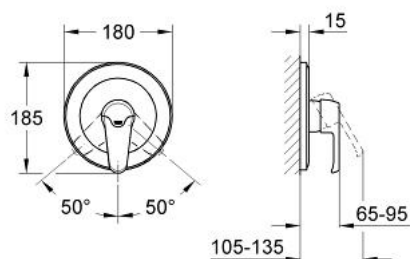

19 521 IG0 EUROWING BATERIE DUȘ MONOCOMANDĂ

DESCRIEREA PRODUSULUI

- Colour: chrome/gold
- set pentru instalarea finală a codului
- 35 501
- 33 962 000
- 33 964
- fără corp încastrat
- limitator de temperatură opțional cu nr. de referință 46 308
- suprafață GROHE LongLife

19 521 IG0 EUROWING BATERIE DUȘ MONOCOMANDĂ

PIESE DE SCHIMB , ianuarie 1994 – now

- 1: Braț (Spare part-nr. 46125000)
- 1.1: capac (Spare part-nr. 46126000)
- 2: capac (Spare part-nr. 02693G00)
- 3: Șild (Spare part-nr. 46366000)
- 3.1: șuruburi M5x50 (Spare part-nr. 46227000)
- 4: Limitator de temperatura(de la 46 048 până în '96) (Spare part-nr. 46153000)

*

- 4: Limitator de temperatură (Spare part-nr. 46308000)*
- 5: Set-extindere 1/2", 25 mm (Spare part-nr. 46191G00)*
- 6: Set-extindere, 50 mm (Spare part-nr. 46343IG0)*

* Optional accessories