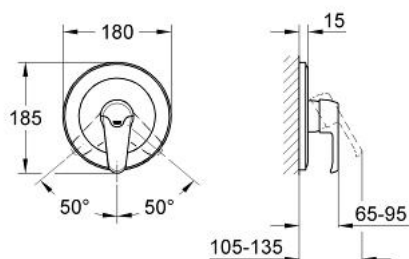

19 521 L00 EUROWING BATERIE DUȘ MONOCOMANDĂ

DESCRIEREA PRODUSULUI

- Colour: alb
- set pentru instalarea finală a codului
- 35 501
- 33 962 000
- 33 964
- fără corp încastrat
- limitator de temperatură opțional cu nr. de referință 46 308
- suprafață GROHE LongLife

19 521 L00 EUROWING BATERIE DUȘ MONOCOMANDĂ

PIESE DE SCHIMB , ianuarie 1994 – now

1: Braț (Spare part-nr. 46125L00)

1.1: capac (Spare part-nr. 46126L00)

2: capac (Spare part-nr. 02693L00)

3: Șild (Spare part-nr. 46366L00)

3.1: șuruburi M5x50 (Spare part-nr. 46227000)

4: Limitator de temperatura(de la 46 048 până în '96) (Spare part-nr. 46153000)

*

4: Limitator de temperatură (Spare part-nr. 46308000)*

5: Set-extindere 1/2", 25 mm (Spare part-nr. 46191L00)*