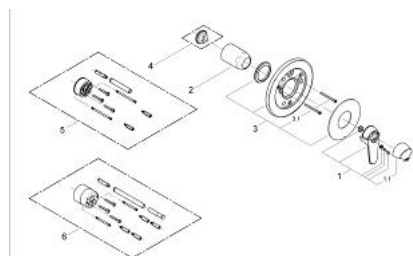

19 521 L00 EUROWING BATERIE DUȘ MONOCOMANDĂ

DESCRIEREA PRODUSULUI

- Colour: alb
- set pentru instalarea finală a codului
- 35 501
- 33 962 000
- 33 964
- fără corp încastrat
- limitator de temperatură opțional cu nr. de referință 46 308
- suprafață GROHE LongLife

19 521 L00 EUROWING BATERIE DUȘ MONOCOMANDĂ

PIESE DE SCHIMB , ianuarie 1994 – now

1: Braț (Spare part-nr. 46125L00)

1.1: capac (Spare part-nr. 46126L00)

2: capac (Spare part-nr. 02693L00)

3: Șild (Spare part-nr. 46366L00)

3.1: șuruburi M5x50 (Spare part-nr. 46227000)

4: Limitator de temperatura(de la 46 048 până în '96) (Spare part-nr. 46153000)

*

4: Limitator de temperatură (Spare part-nr. 46308000)*

5: Set-extindere 1/2", 25 mm (Spare part-nr. 46191L00)*