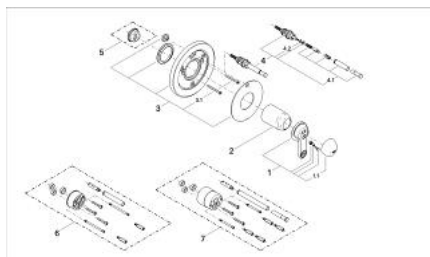

19 528 IB0 EUROTREND BATERIE CADĂ MONOCOMANDĂ

DESCRIEREA PRODUSULUI

- Colour: chrome/softblack
- set pentru instalarea finală a codului
- 35 501
- fără corp încadrat

19 528 IB0 EUROTREND BATERIE CADĂ MONOCOMANDĂ

PIESE DE SCHIMB , ianuarie 1994 – now

- 1: Braț (Spare part-nr. 462331B0)
- 1.1: Capac de acoperire (Spare part-nr. 46234000)
- 2: capac (Spare part-nr. 02693000)
- 3: Șild (Spare part-nr. 46369000)
- 3.1: șuruburi M5x50 (Spare part-nr. 46227000)
- 4: Comutator (Spare part-nr. 46058KK0)
- 4.1: Buton de comutare (Spare part-nr. 46008KK0)
- 4.2: Disc de etanșare Ø6 x Ø2 (Spare part-nr. 0128300M)
- 5: Limitator de temperatura(de la 46 048 până în '96) (Spare part-nr. 46153000)
- *
- 5: Limitator de temperatură (Spare part-nr. 46308000)*
- 6: Set extensie (Spare part-nr. 46191000)*
- 7: Set extensie (Spare part-nr. 46343000)*
- * Optional accessories