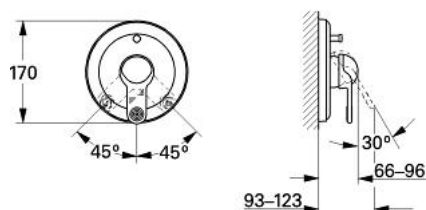

19 528 IB0 EUROTREND BATERIE CADĂ MONOCOMANDĂ

DESCRIEREA PRODUSULUI

- Colour: chrome/softblack
- set pentru instalarea finală a codului
- 35 501
- fără corp încadrat

19 528 IB0 EUROTREND BATERIE CADĂ MONOCOMANDĂ

PIESE DE SCHIMB , ianuarie 1994 – now

- 1: Braț (Spare part-nr. 462331B0)
- 1.1: Capac de acoperire (Spare part-nr. 46234000)
- 2: capac (Spare part-nr. 02693000)
- 3: Șild (Spare part-nr. 46369000)
- 3.1: șuruburi M5x50 (Spare part-nr. 46227000)
- 4: Comutator (Spare part-nr. 46058KK0)
- 4.1: Buton de comutare (Spare part-nr. 46008KK0)
- 4.2: Disc de etanșare Ø6 x Ø2 (Spare part-nr. 0128300M)
- 5: Limitator de temperatura(de la 46 048 până în '96) (Spare part-nr. 46153000)
- *
- 5: Limitator de temperatură (Spare part-nr. 46308000)*
- 6: Set extensie (Spare part-nr. 46191000)*
- 7: Set extensie (Spare part-nr. 46343000)*
- * Optional accessories