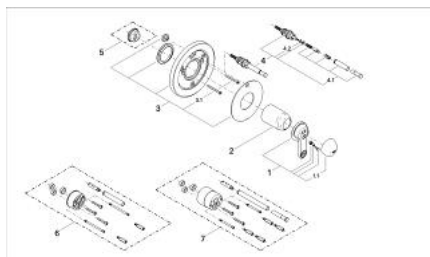

19 528 L00 EUROTREND BATERIE CADĂ MONOCOMANDĂ

DESCRIEREA PRODUSULUI

- Colour: alb
- set pentru instalarea finală a codului
- 35 501
- fără corp încadrat

19 528 L00 EUROTREND BATERIE CADĂ MONOCOMANDĂ

PIESE DE SCHIMB , ianuarie 1994 – now

- 1: Braț (Spare part-nr. 46233L00)
- 1.1: Capac de acoperire (Spare part-nr. 46234L00)
- 2: capac (Spare part-nr. 02693L00)
- 3: Șild (Spare part-nr. 46369L00)
- 3.1: șuruburi M5x50 (Spare part-nr. 46227000)
- 4: Comutator (Spare part-nr. 46058L00)
- 4.1: Buton de comutare (Spare part-nr. 46008L00)
- 4.2: Disc de etanșare Ø6 x Ø2 (Spare part-nr. 0128300M)
- 5: Limitator de temperatura(de la 46 048 până în '96) (Spare part-nr. 46153000)
- *
- 5: Limitator de temperatură (Spare part-nr. 46308000)*
- 6: Set extensie (Spare part-nr. 46191000)*
- 7: Set extensie (Spare part-nr. 46343000)*
- * Optional accessories