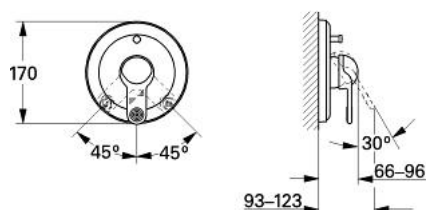

19 528 L00 EUROTREND BATERIE CADĂ MONOCOMANDĂ

DESCRIEREA PRODUSULUI

- Colour: alb
- set pentru instalarea finală a codului
- 35 501
- fără corp încadrat

19 528 L00 EUROTREND BATERIE CADĂ MONOCOMANDĂ

PIESE DE SCHIMB , ianuarie 1994 – now

- 1: Braț (Spare part-nr. 46233L00)
- 1.1: Capac de acoperire (Spare part-nr. 46234L00)
- 2: capac (Spare part-nr. 02693L00)
- 3: Șild (Spare part-nr. 46369L00)
- 3.1: șuruburi M5x50 (Spare part-nr. 46227000)
- 4: Comutator (Spare part-nr. 46058L00)
- 4.1: Buton de comutare (Spare part-nr. 46008L00)
- 4.2: Disc de etanșare Ø6 x Ø2 (Spare part-nr. 0128300M)
- 5: Limitator de temperatura(de la 46 048 până în '96) (Spare part-nr. 46153000)
- *
- 5: Limitator de temperatură (Spare part-nr. 46308000)*
- 6: Set extensie (Spare part-nr. 46191000)*
- 7: Set extensie (Spare part-nr. 46343000)*
- * Optional accessories