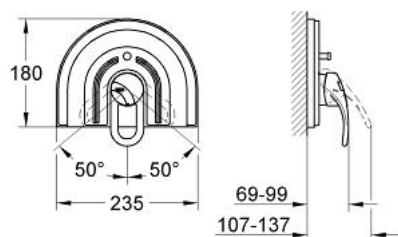

19 530 000 CHIARA BATERIE CADĂ MONOCOMANDĂ

DESCRIEREA PRODUSULUI

- Colour: cromat
- set pentru instalarea finală a codului
- 35 501
- 33 963
- fără corp încastrat
- divertor cu revenire automată: cadă/duș
- etanșări garnitură și tijă
- fixare mascată
- limitator de temperatură opțional cu nr. de referință 46 308
- suprafață GROHE LongLife

19 530 000 CHIARA BATERIE CADĂ MONOCOMANDĂ

PIESE DE SCHIMB , ianuarie 2002 – now

- 1: Braț (Spare part-nr. 46229IP0)
- 1.1: Capac de acoperire (Spare part-nr. 46230P00)
- 2: capac (Spare part-nr. 02693000)
- 3: Șild 180x235 mm (Spare part-nr. 46237IP0)
- 3.1: șuruburi (Spare part-nr. 47460000)
- 3.2: kit de etanșare (Spare part-nr. 46256000)
- 4: Comutator (Spare part-nr. 46058000)
- 4.1: Buton de comutare (Spare part-nr. 46008000)
- 4.2: Disc de etanșare Ø6 x Ø2 (Spare part-nr. 0128300M)
- 5: Limitator de temperatură (Spare part-nr. 46308000)*
- 6: Set extensie (Spare part-nr. 46191000)*
- 7: Set extensie (Spare part-nr. 46343000)*