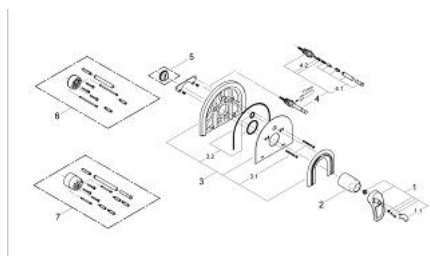

19 530 000 CHIARA BATERIE CADĂ MONOCOMANDĂ

DESCRIEREA PRODUSULUI

- Colour: cromat
- set pentru instalarea finală a codului
- 35 501
- 33 963
- fără corp încastrat
- divertor cu revenire automată: cadă/duș
- etanșări garnitură și tijă
- fixare mascată
- limitator de temperatură opțional cu nr. de referință 46 308
- suprafață GROHE LongLife

19 530 000 CHIARA BATERIE CADĂ MONOCOMANDĂ

PIESE DE SCHIMB , ianuarie 2002 – now

- 1: Braț (Spare part-nr. 46229IP0)
- 1.1: Capac de acoperire (Spare part-nr. 46230P00)
- 2: capac (Spare part-nr. 02693000)
- 3: Șild 180x235 mm (Spare part-nr. 46237IP0)
- 3.1: șuruburi (Spare part-nr. 47460000)
- 3.2: kit de etanșare (Spare part-nr. 46256000)
- 4: Comutator (Spare part-nr. 46058000)
- 4.1: Buton de comutare (Spare part-nr. 46008000)
- 4.2: Disc de etanșare Ø6 x Ø2 (Spare part-nr. 0128300M)
- 5: Limitator de temperatură (Spare part-nr. 46308000)*
- 6: Set extensie (Spare part-nr. 46191000)*
- 7: Set extensie (Spare part-nr. 46343000)*