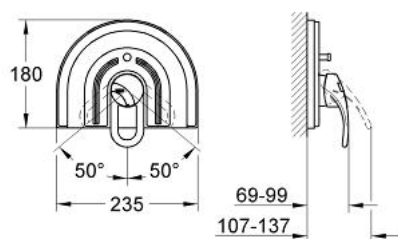

19 530 Z00 CHIARA BATERIE CADĂ MONOCOMANDĂ

DESCRIEREA PRODUSULUI

- Colour: eurobrass
- set pentru instalarea finală a codului
- 35 501
- 33 963
- fără corp încadrat
- divertor cu revenire automată: cadă/duș
- etanșări garnitură și tijă
- fixare mascată
- limitator de temperatură opțional cu nr. de referință 46 308
- suprafață GROHE LongLife

19 530 Z00 CHIARA BATERIE CADĂ MONOCOMANDĂ

PIESE DE SCHIMB , ianuarie 2002 – now

- 1: Braț (Spare part-nr. 46229YA0)
- 1.1: Capac de acoperire (Spare part-nr. 46230YY0)
- 2: capac (Spare part-nr. 02693Z00)
- 3: Șild 180x235 mm (Spare part-nr. 46237YA0)
- 3.1: șuruburi (Spare part-nr. 47460000)
- 3.2: kit de etanșare (Spare part-nr. 46256000)
- 4: Comutator (Spare part-nr. 46058Z00)
- 4.1: Buton de comutare (Spare part-nr. 46008Z00)
- 4.2: Disc de etanșare Ø6 x Ø2 (Spare part-nr. 0128300M)
- 5: Limitator de temperatură (Spare part-nr. 46308000)*
- 6: Set extensie (Spare part-nr. 46191000)*
- 7: Set extensie (Spare part-nr. 46343000)*