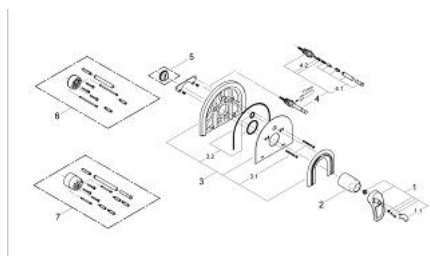

19 530 Z00 CHIARA BATERIE CADĂ MONOCOMANDĂ

DESCRIEREA PRODUSULUI

- Colour: eurobrass
- set pentru instalarea finală a codului
- 35 501
- 33 963
- fără corp încadrat
- divertor cu revenire automată: cadă/duș
- etanșări garnitură și tijă
- fixare mascată
- limitator de temperatură opțional cu nr. de referință 46 308
- suprafață GROHE LongLife

19 530 Z00 CHIARA BATERIE CADĂ MONOCOMANDĂ

PIESE DE SCHIMB , ianuarie 2002 – now

- 1: Braț (Spare part-nr. 46229YA0)
- 1.1: Capac de acoperire (Spare part-nr. 46230YY0)
- 2: capac (Spare part-nr. 02693Z00)
- 3: Șild 180x235 mm (Spare part-nr. 46237YA0)
- 3.1: șuruburi (Spare part-nr. 47460000)
- 3.2: kit de etanșare (Spare part-nr. 46256000)
- 4: Comutator (Spare part-nr. 46058Z00)
- 4.1: Buton de comutare (Spare part-nr. 46008Z00)
- 4.2: Disc de etanșare Ø6 x Ø2 (Spare part-nr. 0128300M)
- 5: Limitator de temperatură (Spare part-nr. 46308000)*
- 6: Set extensie (Spare part-nr. 46191000)*
- 7: Set extensie (Spare part-nr. 46343000)*