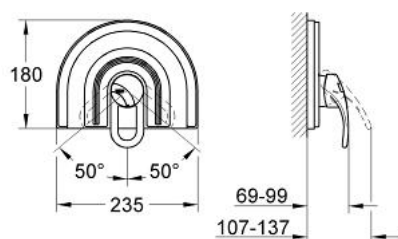

### DESCRIEREA PRODUSULUI

- Colour: aranja/gold
- set pentru instalarea finală a codului
- 35 501
- 33 962 000
- 33 964
- fără corp încastrat
- etanșări garnitură și tijă
- fixare mascată
- limitator de temperatură opțional cu nr. de referință 46 308
- suprafață GROHE LongLife