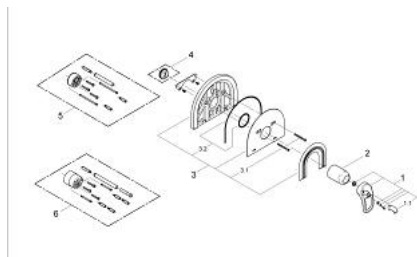

### DESCRIEREA PRODUSULUI

- Colour: aranja/gold
- set pentru instalarea finală a codului
- 35 501
- 33 962 000
- 33 964
- fără corp încastrat
- etanșări garnitură și tijă
- fixare mascată
- limitator de temperatură opțional cu nr. de referință 46 308
- suprafață GROHE LongLife

### PIESE DE SCHIMB , ianuarie 2002 – now

- 1: Braț (Spare part-nr. 46229AG0)
  - 1.1: Capac de acoperire (Spare part-nr. 46230G00)
  - 2: capac (Spare part-nr. 02693A00)
  - 3: Șild 181x235 mm (Spare part-nr. 47459AG0)
  - 3.1: șuruburi (Spare part-nr. 47460000)
  - 3.2: kit de etanșare (Spare part-nr. 47470000)
  - 4: Limitator de temperatură (Spare part-nr. 46308000)\*
  - 5: Set extensie (Spare part-nr. 46191000)\*
  - 6: Set extensie (Spare part-nr. 46343000)\*
- \* Optional accessories