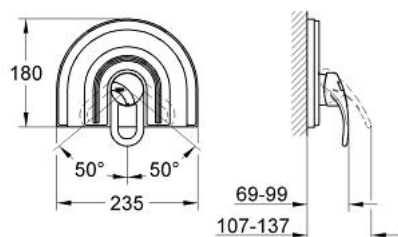

19 531 CA0 CHIARA BATERIE DUȘ MONOCOMANDĂ

DESCRIEREA PRODUSULUI

- set pentru instalarea finală a codului
- 35 501
- 33 962 000
- 33 964
- fără corp încastrat
- etanșări garnitură și tijă
- fixare mascată
- limitator de temperatură opțional cu nr. de referință 46 308
- suprafață GROHE LongLife

19 531 CA0 CHIARA BATERIE DUȘ MONOCOMANDĂ

PIESE DE SCHIMB , ianuarie 2002 – now

1: Braț (Spare part-nr. 46229CA0)

1.1: Capac de acoperire (Spare part-nr. 46230DA0)

2: capac (Spare part-nr. 02693BE0)

3: Șild 181x235 mm (Spare part-nr. 47459CA0)