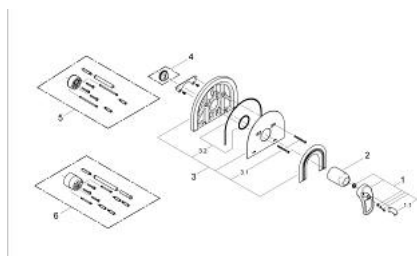

19 531 CA0 CHIARA BATERIE DUȘ MONOCOMANDĂ

DESCRIEREA PRODUSULUI

- set pentru instalarea finală a codului
- 35 501
- 33 962 000
- 33 964
- fără corp încastrat
- etanșări garnitură și tijă
- fixare mascată
- limitator de temperatură opțional cu nr. de referință 46 308
- suprafață GROHE LongLife

19 531 CA0 CHIARA BATERIE DUȘ MONOCOMANDĂ

PIESE DE SCHIMB , ianuarie 2002 – now

1: Braț (Spare part-nr. 46229CA0)

1.1: Capac de acoperire (Spare part-nr. 46230DA0)

2: capac (Spare part-nr. 02693BE0)

3: Șild 181x235 mm (Spare part-nr. 47459CA0)

3.1: șuruburi (Spare part-nr. 47460000)

3.2: kit de etanșare (Spare part-nr. 47470000)

4: Limitator de temperatură (Spare part-nr. 46308000)*

5: Set extensie (Spare part-nr. 46191000)*

6: Set extensie (Spare part-nr. 46343000)*